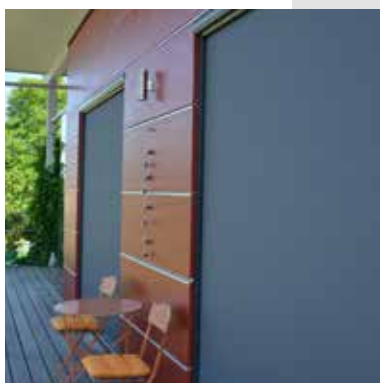

SUNLIGHT DESIGN – MADE IN AUSTRIA:

Noi di **WOUNDWO**, esattamente come i nostri rivenditori specializzati, consideriamo la protezione dal sole molto più che un semplice «ombreggiamento»: difatti, sia nella fase di sviluppo che nella vendita dei nostri prodotti, l'attenzione è sempre rivolta all'unione tra ottima funzionalità e massima durevolezza, alla combinazione tra requisiti individuali e un design accattivante. Per questo motivo tutti i nostri prodotti sono realizzati su misura. Indipendentemente che si tratti di terrazze, facciate, finestre, balconi, appartamenti o case intere, o che cerchiate una tenda, un frangisole, una persiana avvolgibile, un'imposta o soluzioni per interni, l'universo dei prodotti di **WOUNDWO** offre sempre la soluzione giusta!

Migliorate la vostra qualità della vita, concedetevi il comfort con la «c» maiuscola, risparmiate energia, tutelate la vostra privacy. Non accontentatevi di un prodotto per la protezione dal sole qualunque, regalatevi la VOSTRA protezione dal sole personalizzata **WOUNDWO** - scegliete il meglio!

L'ASSORTIMENTO

- TENDE CON BRACCIO SNODATO
- TENDE VERTICALI
- TENDE PER TERRAZZE
- TENDE PER PARETI LATERALI
- TETTI PERTERRAZZE
- FRANGISOLE E GELOSIE ESTERNE
- PERSIANE AVVOLGIBILI
- PERSIANE
- PROTEZIONE DAGLI INSETTI
- PROTEZIONE DAL SOLE PER INTERNI