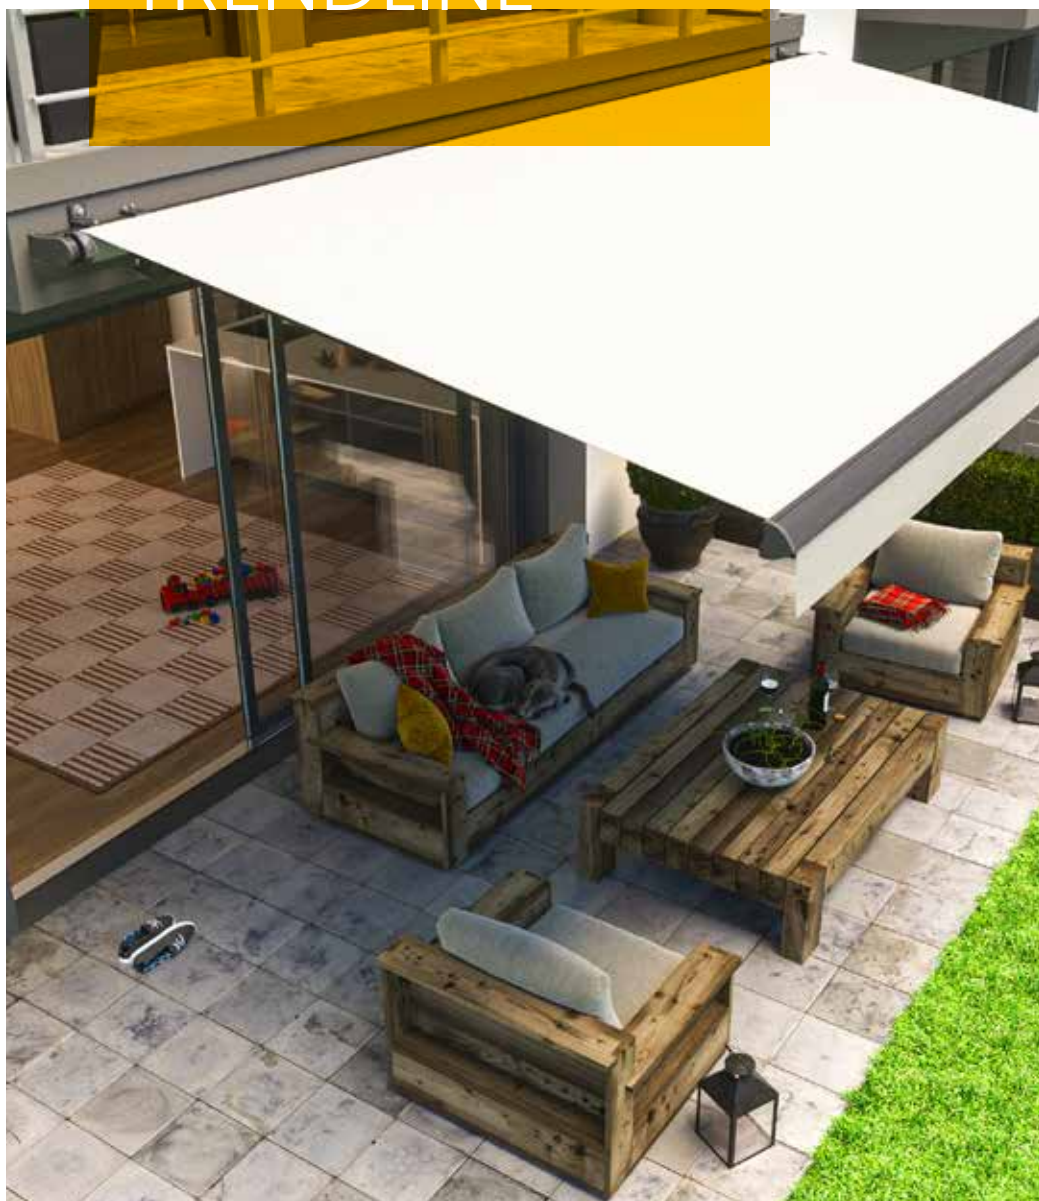

TRENDLINE

TENDA APERTA

Tessuto e bracci nella tenda non chiusa.

Larghezza max. 7000 mm
(se con due elementi, fino a 14000 mm)
Sporgenza max. 3500 mm

La pregiata tenda aperta a bracci snodati dall'utilizzo universale, dal design senza tempo. I robusti e durevoli bracci TRENDLINE dotati dell'ormai consolidata puleggia quadrupla avvolta PUR garantiscono la tensione ottimale del tessuto. Interessanti funzioni extra, come ad esempio la regolazione continua dell'inclinazione mediante manovella o l'opzione di una maggior sporgenza in larghezza, sottolineano il suo eccellente posizionamento sul mercato.

I VOSTRI VANTAGGI

- 5 anni di garanzia
- Montaggio a parete o a soffitto 5°-40°
- Possibilità di maggior sporgenza in larghezza
- Motore radio io homecontrol come standard
- Azionamento smart in optional
- Striscia luminosa a LED in optional
- Azionamento a manovella in optional
- Riscaldatore a raggi infrarossi come accessorio
- Tettuccio anti-pioggia come accessorio
- Oltre 200 colori RAL e oltre 350 tessuti
- Tessuti resistenti alle intemperie, repellenti allo sporco e resistenti alla luce
- Buona stabilità al vento

AZIONAMENTO

Manovella

Motore da 230 V

Motore radio

Smart Home

Motore radio a energia solare

REGOLAZIONE DELL'INCLINAZIONE

Mediante manovella è possibile portare facilmente ciascun braccio in modo individuale nell'inclinazione desiderata. Una livella ad acqua posta nel rullo avvolgitenda consente di impostare entrambi i bracci snodati in modo uniforme.

TETTuccio ANTI-PIOGGIA

Il tettuccio anti-pioggia si integra senza continuità nell'albero del tessuto, copre e protegge il meccanismo garantendo così sufficiente protezione dall'umidità e dal bagnato.