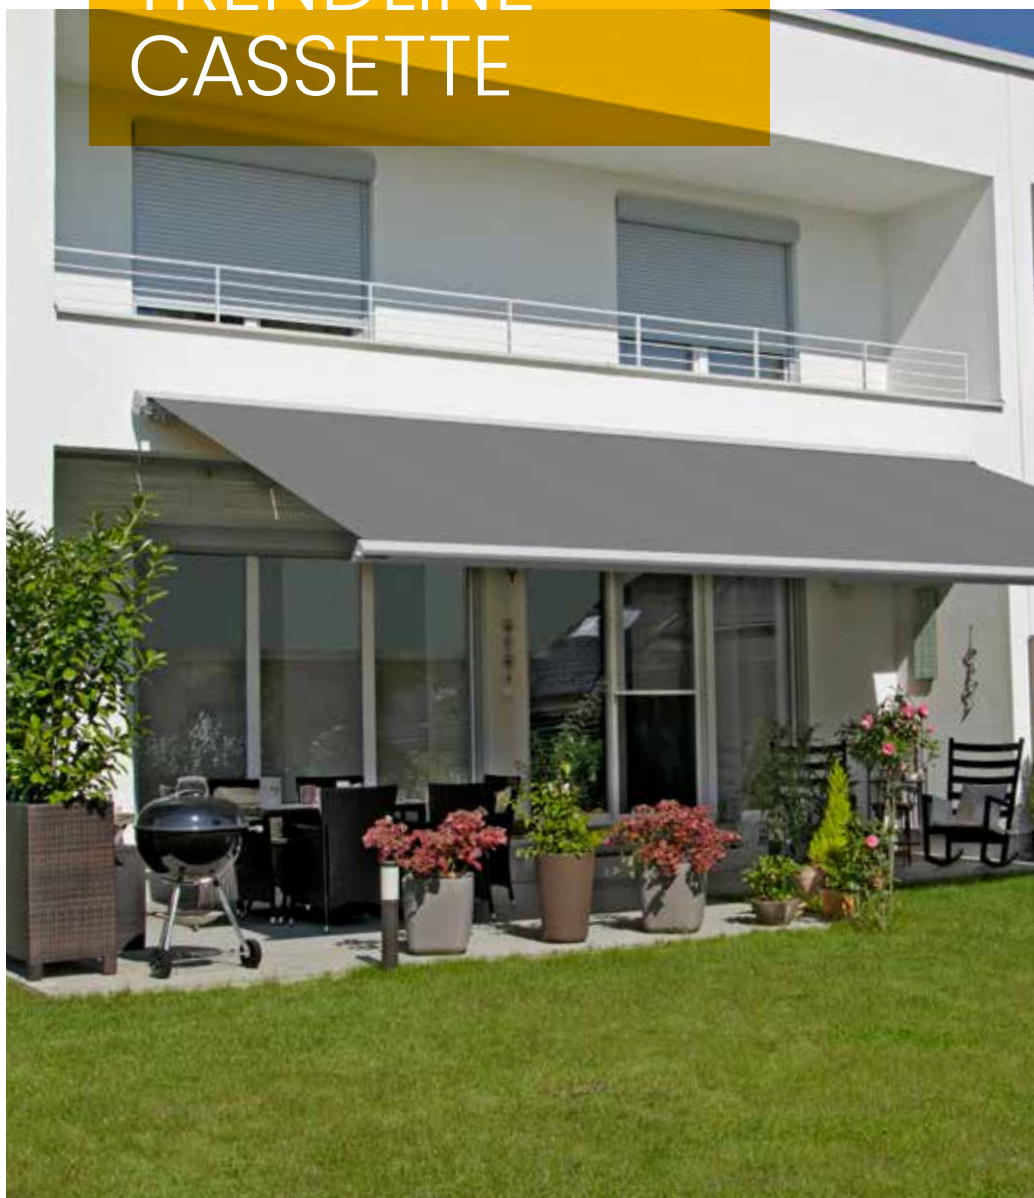

TRENDLINE CASSETTE

La pregiata tenda con cassettoni chiusa su tutti i lati per terrazze di medie dimensioni dall'eccellente rapporto prezzo/prestazioni. Il design avveniristico di designer italiani si abbina alla perfezione all'architettura moderna. Forme ben strutturate ricche di angoli e spigoli prendono il posto delle forme arrotondate del passato.

I VOSTRI VANTAGGI

- 5 anni di garanzia
- Montaggio a parete, a soffitto o a puntoni
- Il tessuto e i bracci si inseriscono completamente nel cassettoni
- Motore radio io homecontrol come standard
- Azionamento smart in optional
- Azionamento a manovella in optional
- Variovolant in optional
- Striscia luminosa a LED in optional
- Riscaldatore a raggi infrarossi come accessorio
- Oltre 200 colori RAL e oltre 350 tessuti
- Tessuti resistenti alle intemperie, repellenti allo sporco e resistenti alla luce
- Buona stabilità al vento

AZIONAMENTO

Manovella

Motore da 230 V

Motore radio

Smart Home

Motore radio a energia solare