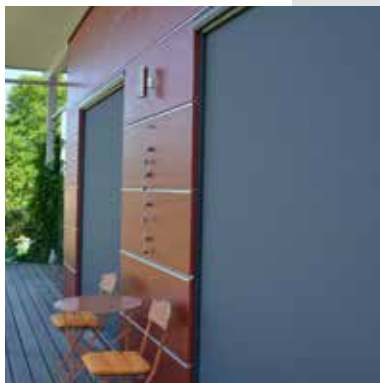

SUNLIGHT DESIGN – MADE IN AUSTRIA:

Wir von **WOUNDWO**, genau so wie unsere Fachhandelspartner, verstehen unter Sonnenschutz mehr als nur „Beschattung“: Sowohl in der Entwicklung, als auch im Vertrieb unserer Produkte steht immer die Verbindung von optimaler Funktionalität mit höchstmöglicher Langlebigkeit, und die Kombination von individuellen Anforderungen mit ansprechendem Design im Vordergrund. Deshalb sind all unsere Produkte Maßanfertigungen. Ganz gleich, ob Sie Ihre Terrasse oder Fassade, ein Fenster, einen Balkon, eine Wohnung oder ein ganzes Haus ausstatten möchten; ganz gleich, ob Sie nach einer Markise suchen, nach Raffstore, Rollläden, Fensterläden oder innenliegenden Lösungen – die Produktwelt des Vollsortimenters **WOUNDWO** bietet die richtige Antwort!

Verbessern Sie Ihre Lebensqualität, gönnen Sie sich echten Komfort, sparen Sie Energie, schützen Sie Ihre Privatsphäre. Genießen Sie nicht irgendein Sonnenschutzprodukt, sondern IHR ganz Individuelles – das alles und mehr, mit **WOUNDWO** Sonnenschutz!

DAS SORTIMENT

- GELENKARMMARKISEN
- SENKRECHTMARKISEN
- TERRASSENMARKISEN
- SEITENWANDMARKISEN
- TERRASSENDÄCHER
- RAFFSTORE UND AUSSENJALOUSIEN
- ROLLLÄDEN
- FENSTERLÄDEN
- INSEKTENSCHUTZ
- SONNENSCHUTZ INNEN