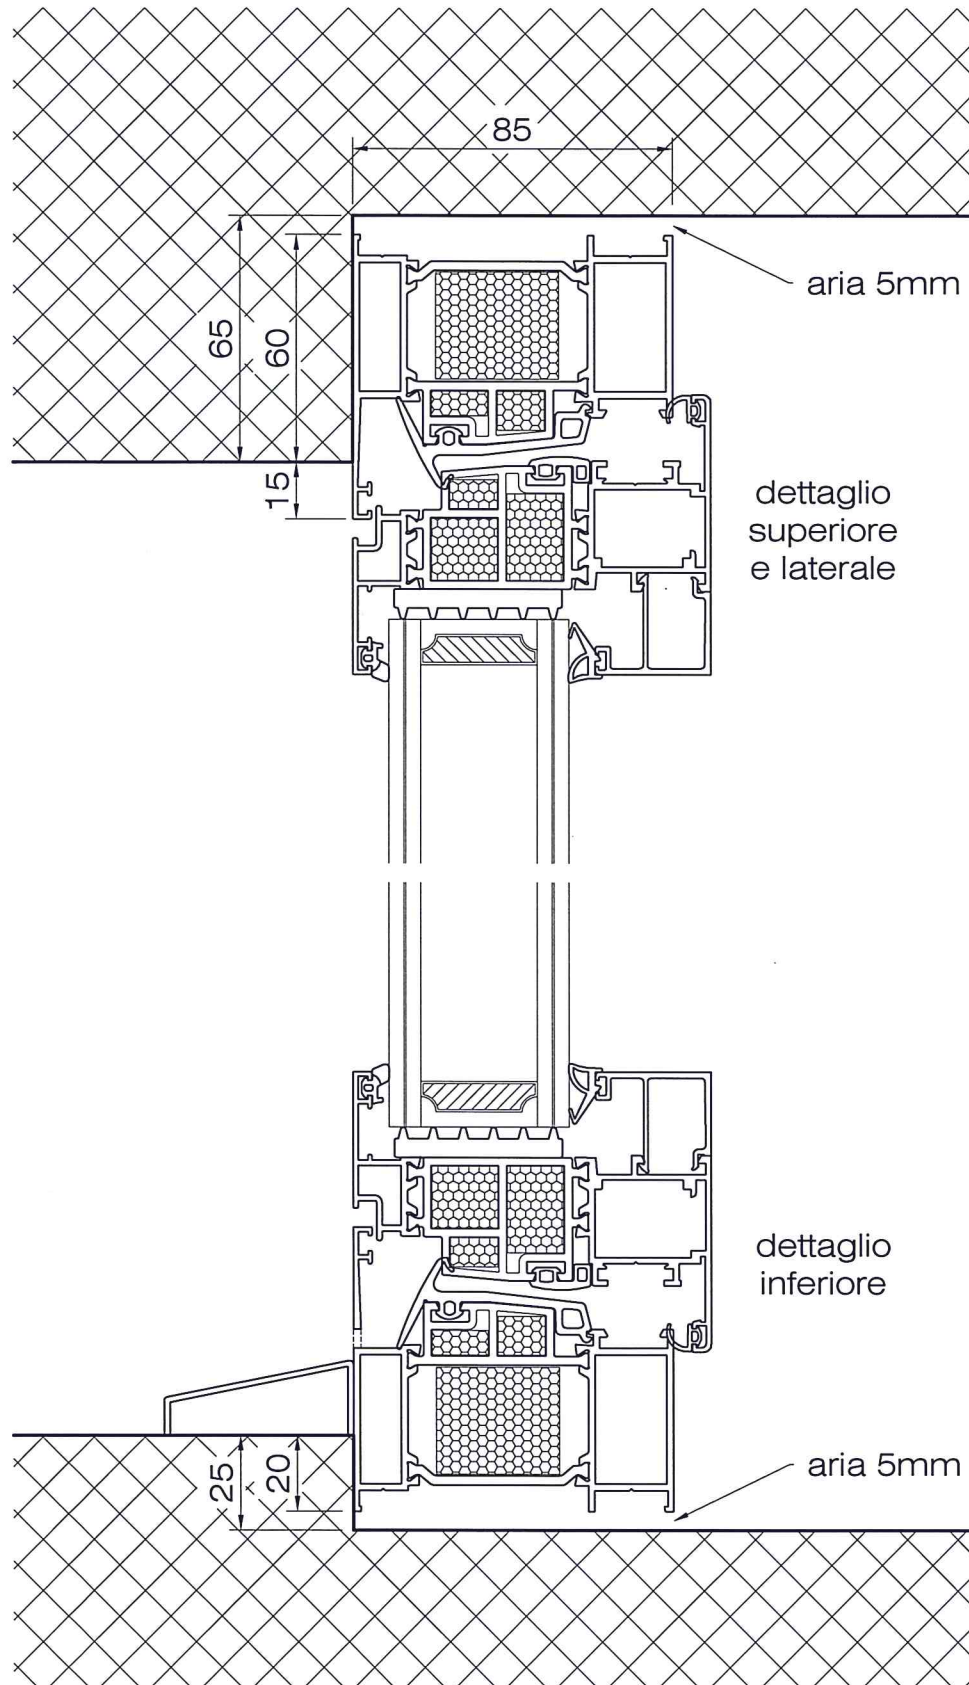

Profilo Termika TK85.WH
telaio da 75mm
sezione verticale 1:2

COOPERATIVA FALEGNAMERIE ASSOCIATE

via ai Cioss - cp 155
6593 Cadenazzo

tel. 091 858 00 69
fax 091 858 00 70

info@usfa.ch - www.usfa.ch

Profilo Termika TK85.WH
telaio da 59mm vetro fisso nel telaio
sezione verticale 1:2