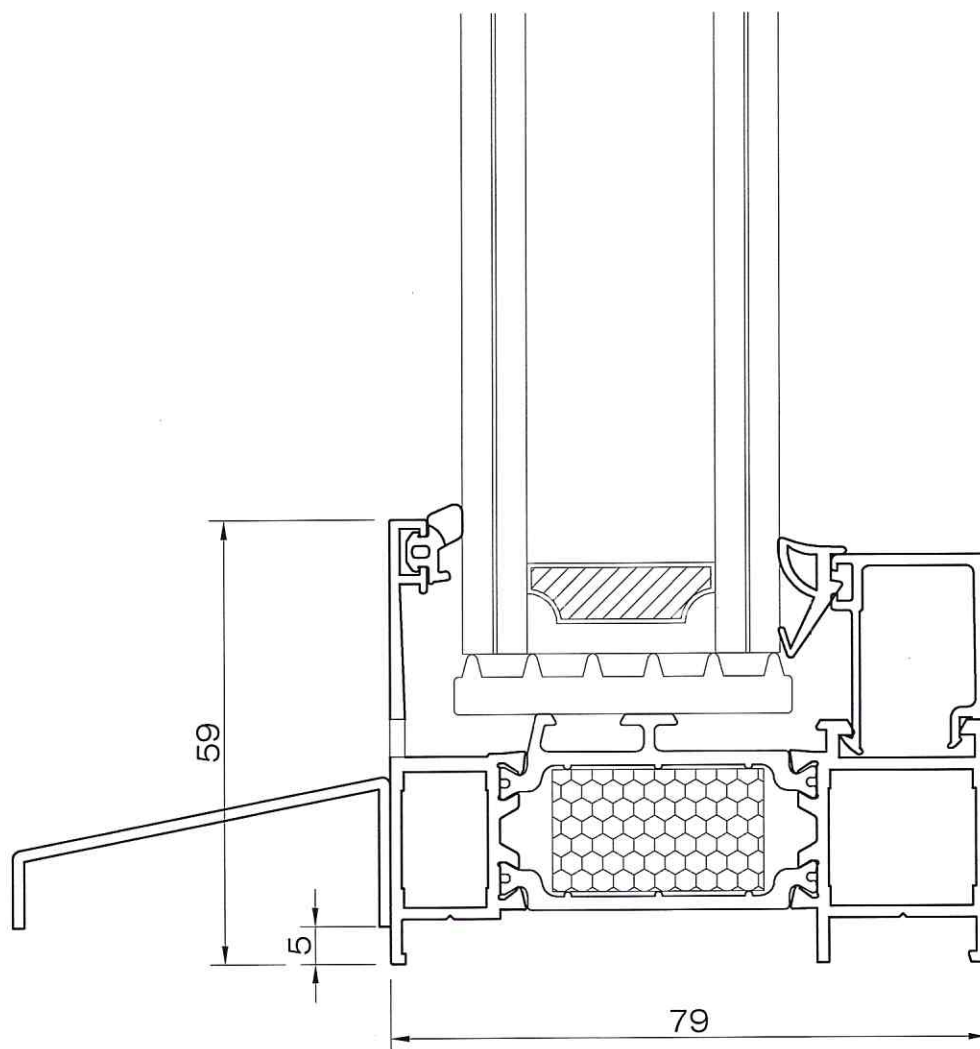

Profilo Termica TK 80

Telaio da 59 x 79

Vetro fisso nel telaio

Dettaglio inferiore

Scala 1:1

COOPERATIVA FALEGNAMERIE ASSOCIATE

via ai Cioss - cp 155  
6593 Cadenazzo

tel. 091 858 00 69  
fax 091 858 00 70

info@usfa.ch - www.usfa.ch

Profilo Termica TK 80

Telaio da 75 x 79

Vetro fisso nel telaio

Dettaglio inferiore

Scala 1:1

COOPERATIVA FALEGNAMERIE ASSOCIATE

via ai Cioss - cp 155  
6593 Cadenazzo