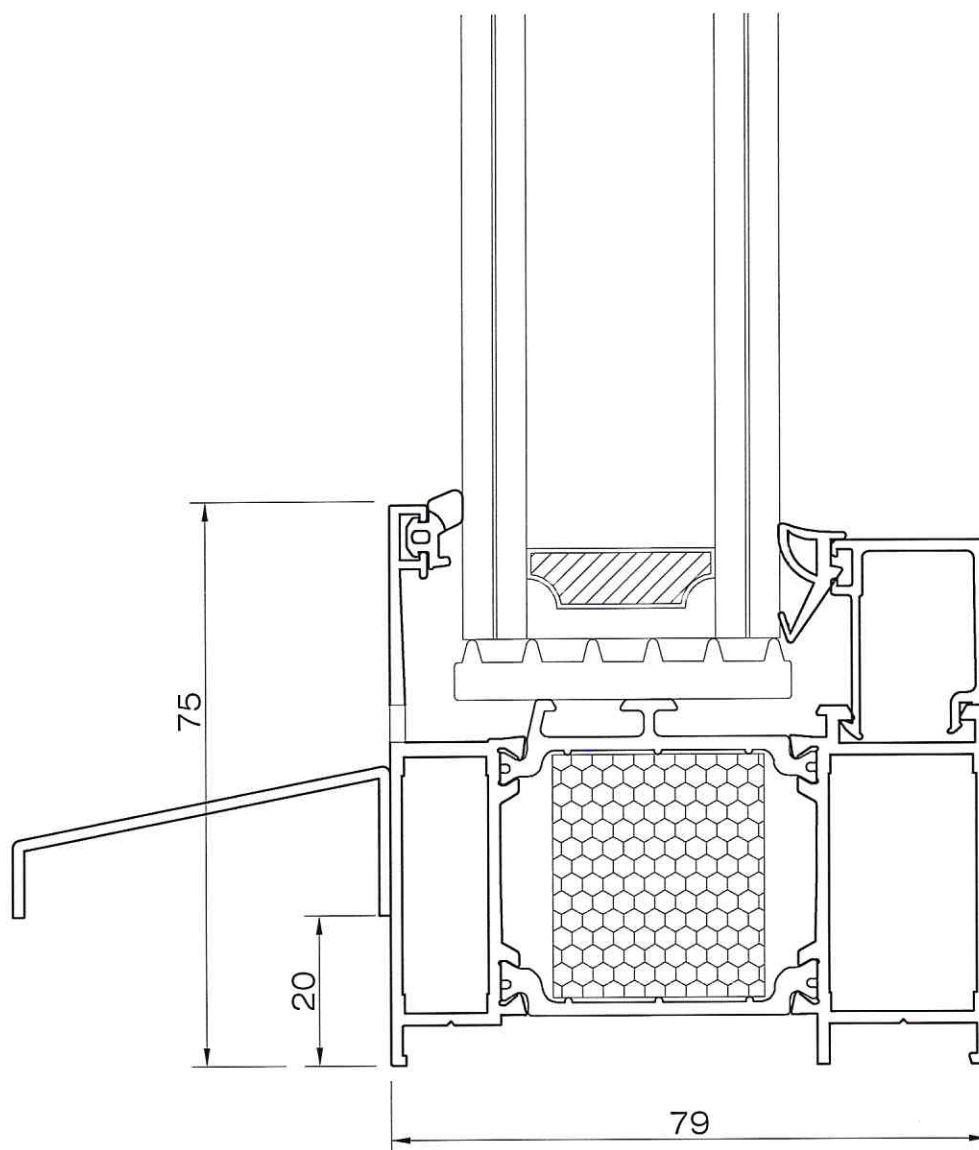

Profilo Termica TK 80

Telaio da 75 x 79

Vetro fisso nel telaio

Dettaglio inferiore

Scala 1:1

COOPERATIVA FALEGNAMERIE ASSOCIATE

via ai Cioss - cp 155
6593 Cadenazzo

tel. 091 858 00 69
fax 091 858 00 70

info@usfa.ch - www.usfa.ch