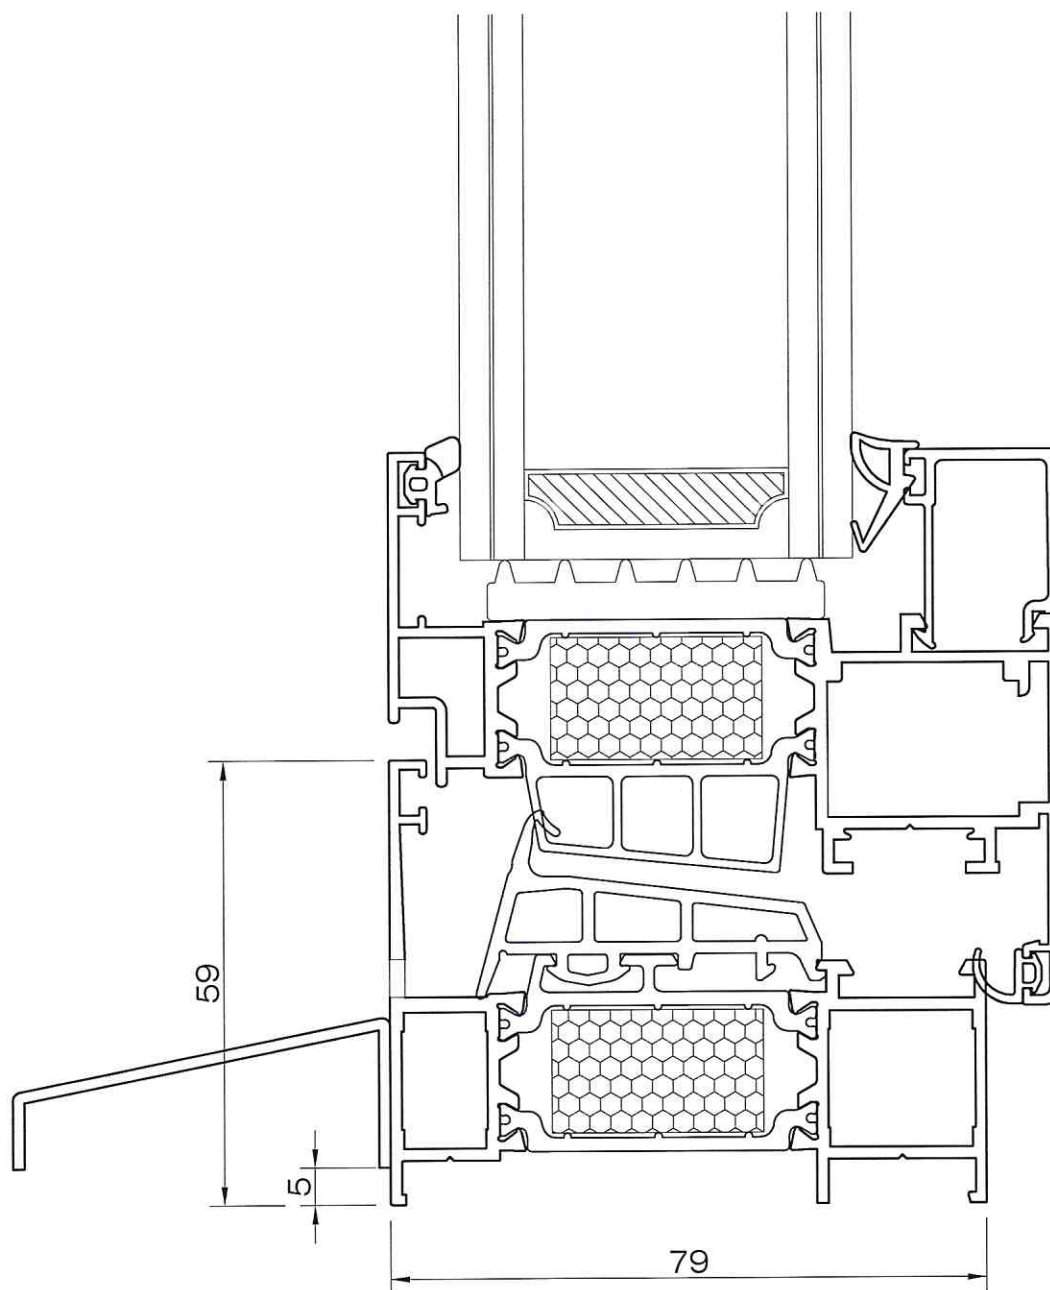

Profilo Termica TK 80

Telaio da 59 x 79

Anta apribile

Dettaglio inferiore

Scala 1:1

COOPERATIVA FALEGNAMERIE ASSOCIATE

via ai Cioss - cp 155
6593 Cadenazzo

tel. 091 858 00 69
fax 091 858 00 70

info@usfa.ch - www.usfa.ch