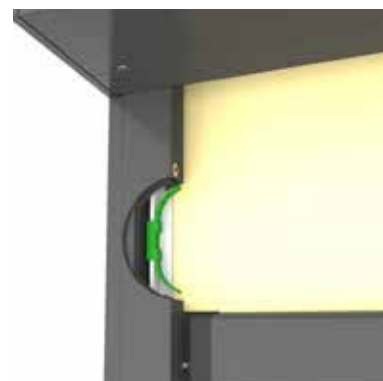

GUIDA A CERNIERA

La guida a cerniera laterale con molle di compensazione specificamente sviluppate per la tenda, garantisce in ogni momento un'ottima tensione del tessuto evitando al contempo eventuali danni dovuti a raffiche di vento. In generale, questo sistema spicca per un'elevata stabilità al vento e per la sua resistenza alle intemperie.
Larghezza massima: 6 metri!

SISTEMA DI STRISCE LUMINOSE LIGHTVIEW

Desiderate più luce sulla vostra terrazza? Nessun problema - con il nostro sistema di strisce luminose Lightview. Una striscia luminosa continua inserita in un profilo di alluminio anodizzato al naturale porta sulla vostra terrazza con la semplice pressione di un tasto fino a 720 Lumen di intensità luminosa regolabile per ogni metro lineare. Ma non è tutto: la striscia montata è facilmente orientabile in un intervallo di +/- 45°.

FORME DEI CASSONETTI

La scelta della forma del cassonetto è una decisione fondamentale per il vostro prodotto:

- il cassonetto quadrangolare può essere inserito alla perfezione nell'intradosso della finestra, favorendo un'architettura rettilinea.
- Il cassonetto semicircolare viene utilizzato spesso e volentieri come elemento architettonico per la facciata, dato che la forma del cassonetto consente di mettere in evidenza determinati elementi architettonici.
- La versione incannicciata è invece un cassonetto che viene integrato nella facciata e rimane quindi invisibile.

TROVATE LA SOLUZIONE CHE FA PER VOI!

Non importa se con fune o binario guida, con cassonetto tondo o quadrangolare - la tenda verticale è sempre la soluzione di ombreggiamento ottimale.