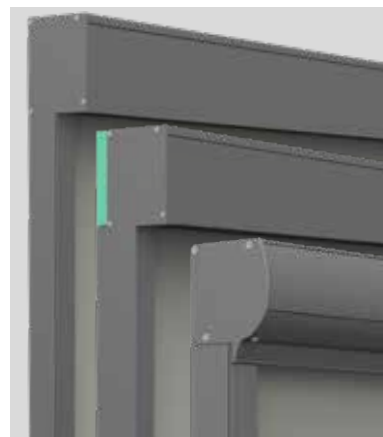

TENDE VERTICALI

ZIPLINE
NOVOLINE
MARKISOLETTE
OPENLINE

A CASA SEMPRE IL CLIMA MIGLIORE

ZIPLINE

La tenda verticale per i requisiti più ricercati. La guida a cerniera laterale permette di raggiungere una stabilità al vento nettamente superiore, evitando fastidiose fenditure da cui passa la luce.

SISTEMA DI STRISCE LUMINOSE LIGHTVIEW

Desiderate più luce sulla vostra terrazza? Nessun problema - con il nostro sistema di strisce luminose Lightview. Una striscia luminosa continua inserita in un profilo di alluminio anodizzato al naturale porta sulla vostra terrazza con la semplice pressione di un tasto fino a 720 Lumen di intensità luminosa regolabile per ogni metro lineare. Ma non è tutto: la striscia montata è facilmente orientabile in un intervallo di +/- 45°.

FORME DEI CASSONETTI

La scelta della forma del cassonetto è una decisione fondamentale per il vostro prodotto:

- il cassonetto quadrangolare può essere inserito alla perfezione nell'intradosso della finestra, favorendo un'architettura rettilinea.
- Il cassonetto semicircolare viene utilizzato spesso e volentieri come elemento architettonico per la facciata, dato che la forma del cassonetto consente di mettere in evidenza determinati elementi architettonici.
- La versione incannicciata è invece un cassonetto che viene integrato nella facciata e rimane quindi invisibile.