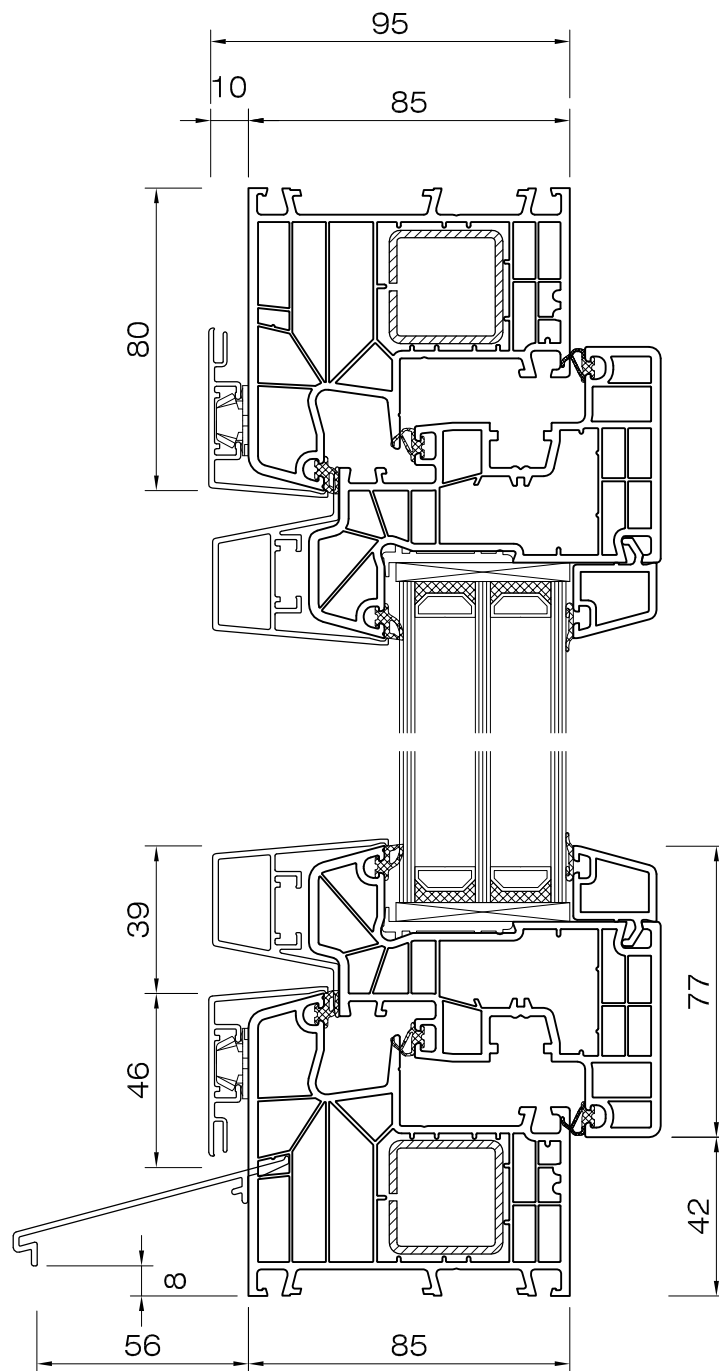

DETTAGLIO 7.1

Aluplast 8000 Live 85 aluclip
telaio 80mm 180 x 05
anta 77mm semicomplanare 180 x 26

DETTAGLIO 7.2

Aluplast 8000 Live 85 aluclip
telaio 100mm 180 x 04
anta 77mm semicomplanare 180 x 26

DETTAGLIO 7.3

Aluplast 8000 Live 85
telaio rinnovo 180 x 15
anta 77mm semicomplanare 180 x 26