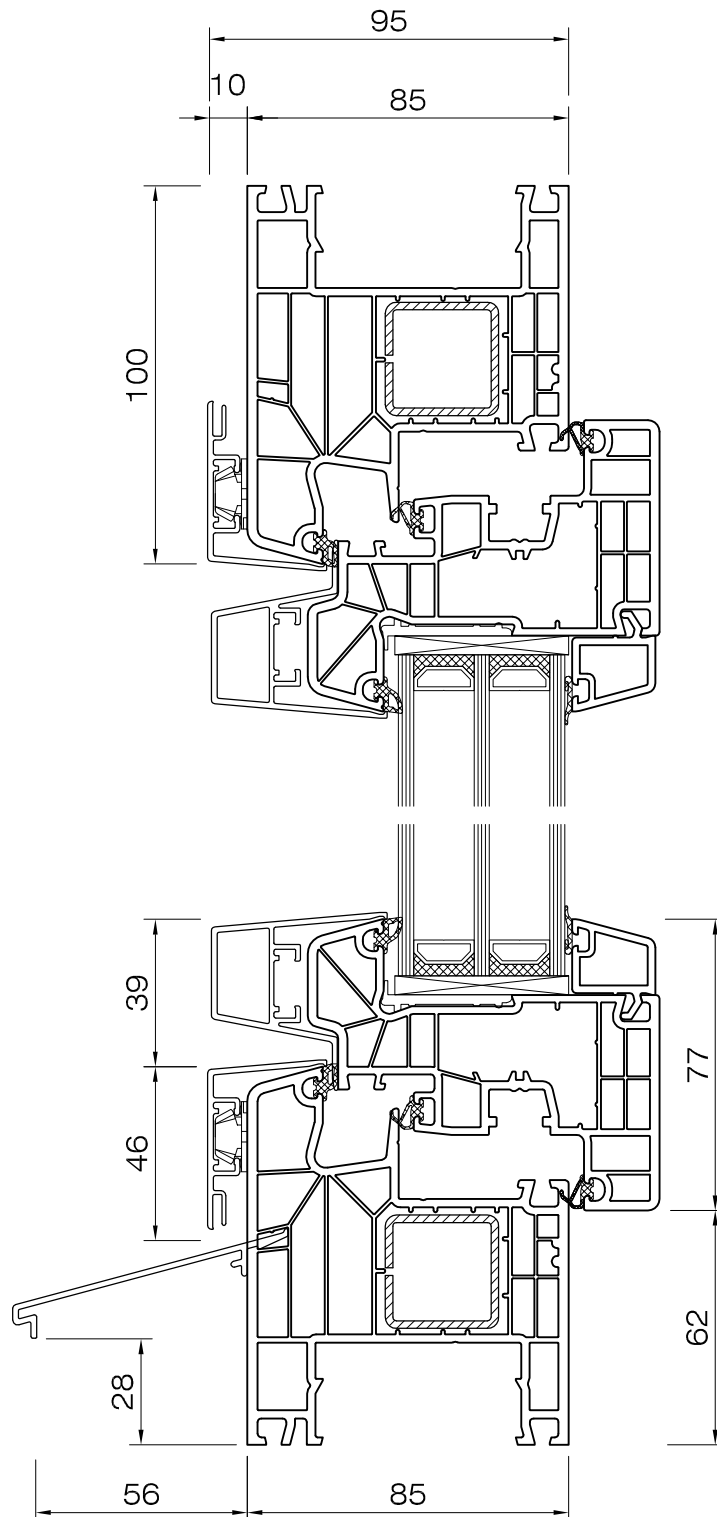

DETTAGLIO 7.1

Aluplast 8000 Live 85 aluclip
telaio 80mm 180 x 05
anta 77mm semicomplanare 180 x 26

DETTAGLIO 7.2

Aluplast 8000 Live 85 aluclip
telaio 100mm 180 x 04
anta 77mm semicomplanare 180 x 26

DETTAGLIO 7.3

Aluplast 8000 Live 85
telaio rinnovo 180 x 15
anta 77mm semicomplanare 180 x 26