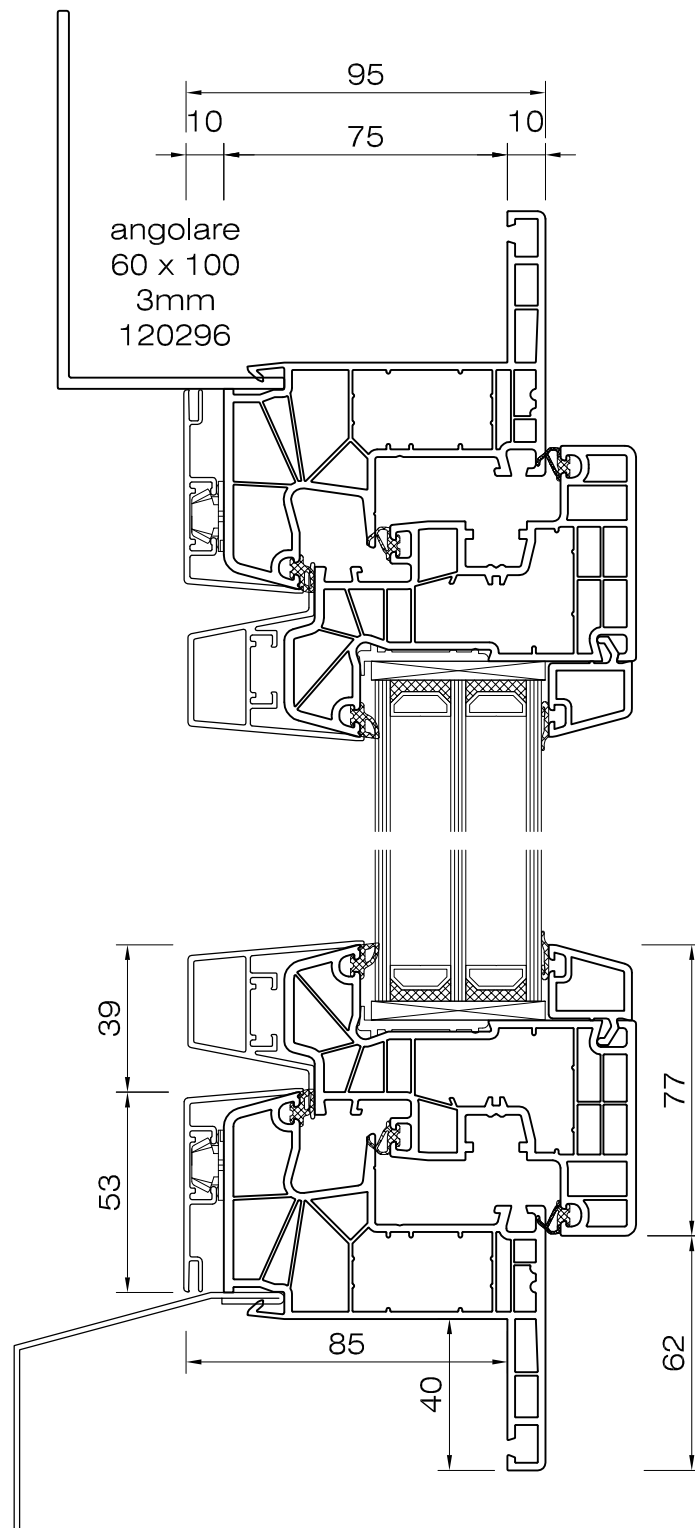

DETTAGLIO 7.1

Aluplast 8000 Live 85 aluclip
telaio 80mm 180 x 05
anta 77mm semicomplanare 180 x 26

DETTAGLIO 7.2

Aluplast 8000 Live 85 aluclip
telaio 100mm 180 x 04
anta 77mm semicomplanare 180 x 26

DETTAGLIO 7.3

Aluplast 8000 Live 85
telaio rinnovo 180 x 15
anta 77mm semicomplanare 180 x 26