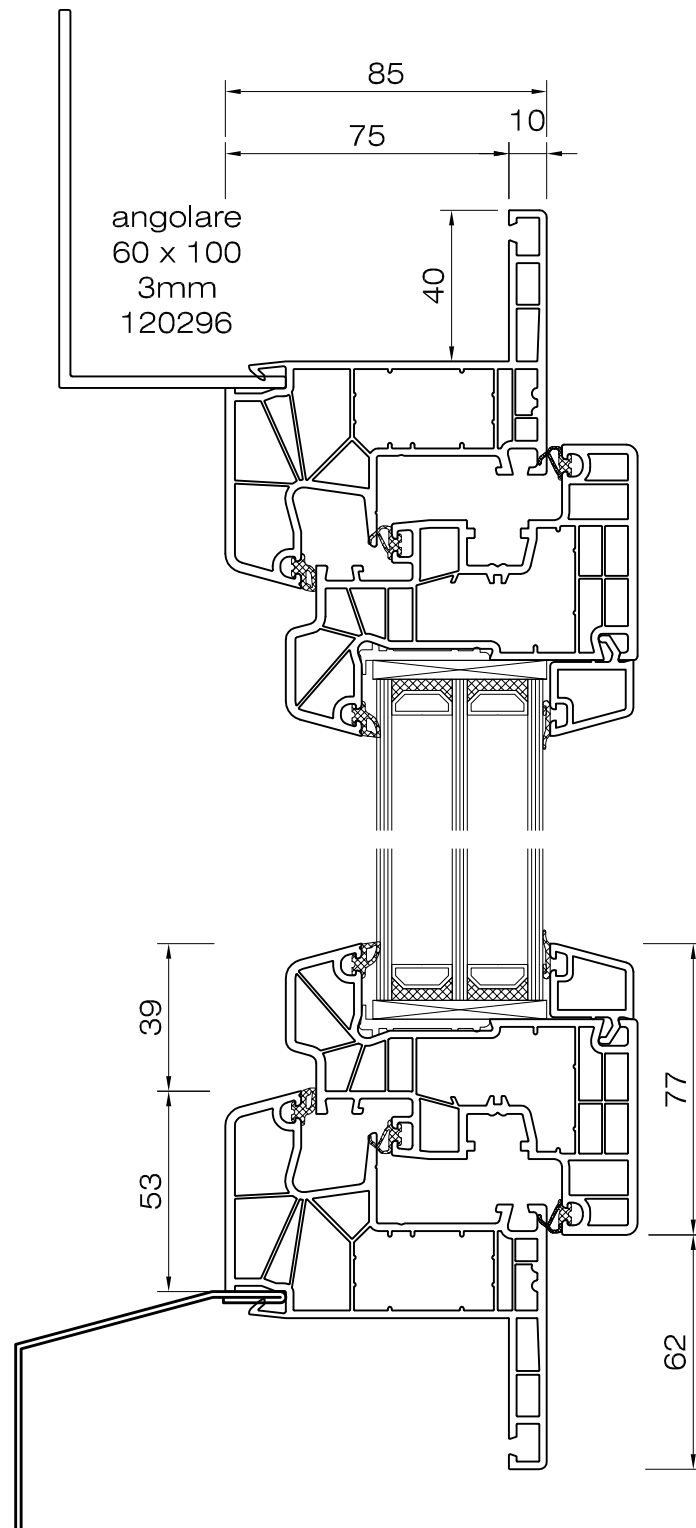

DETTAGLIO 5.1

Aluplast 8000 Live 85
telaio 100mm 180 x 04
anta 77mm semicomplanare 180 x 26

DETTAGLIO 5.2

Aluplast 8000 Live 85
telaio 80mm 180 x 05
anta 77mm semicomplanare 180 x 26

DETTAGLIO 5.3

Aluplast 8000 Live 85
telaio rinnovo 180 x 15
anta 77mm semicomplanare 180 x 26