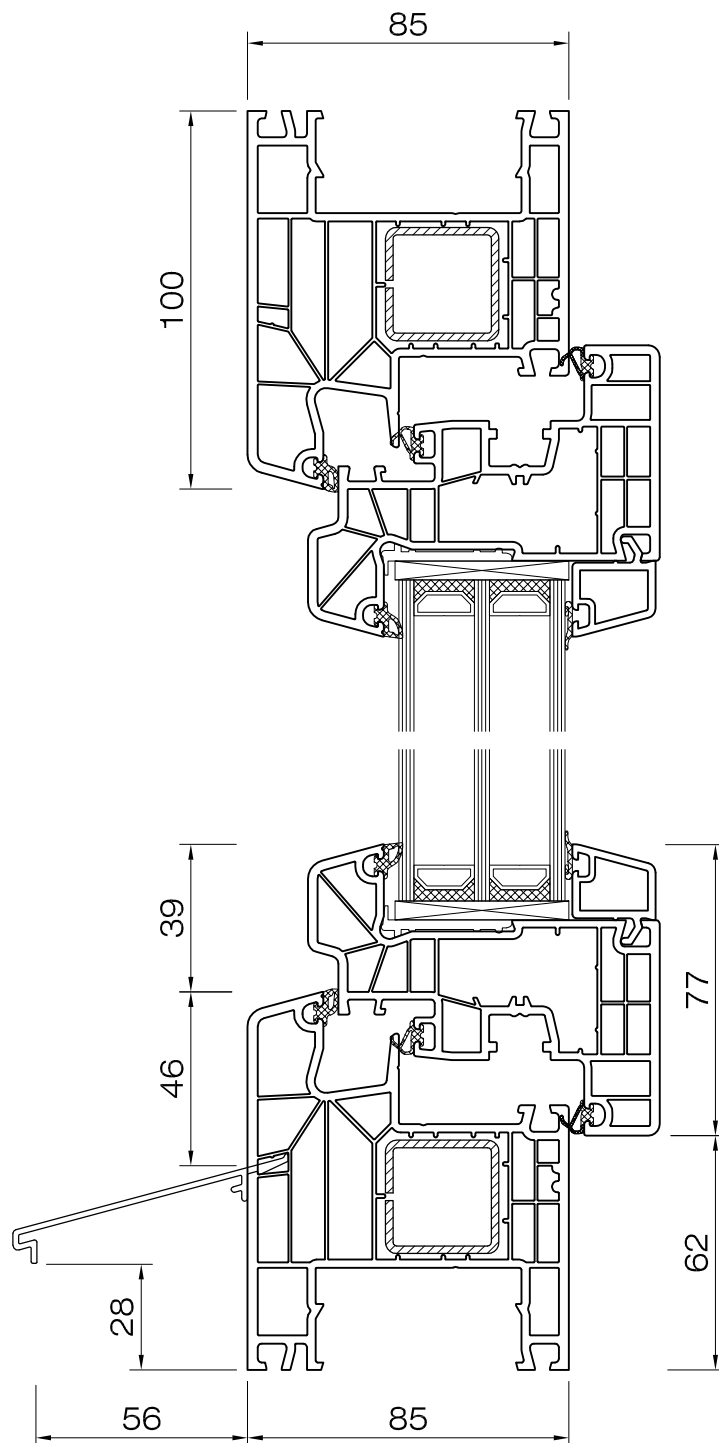

DETTAGLIO 5.1

Aluplast 8000 Live 85
telaio 100mm 180 x 04
anta 77mm semicomplanare 180 x 26

DETTAGLIO 5.2

Aluplast 8000 Live 85
telaio 80mm 180 x 05
anta 77mm semicomplanare 180 x 26

DETTAGLIO 5.3

Aluplast 8000 Live 85
telaio rinnovo 180 x 15
anta 77mm semicomplanare 180 x 26