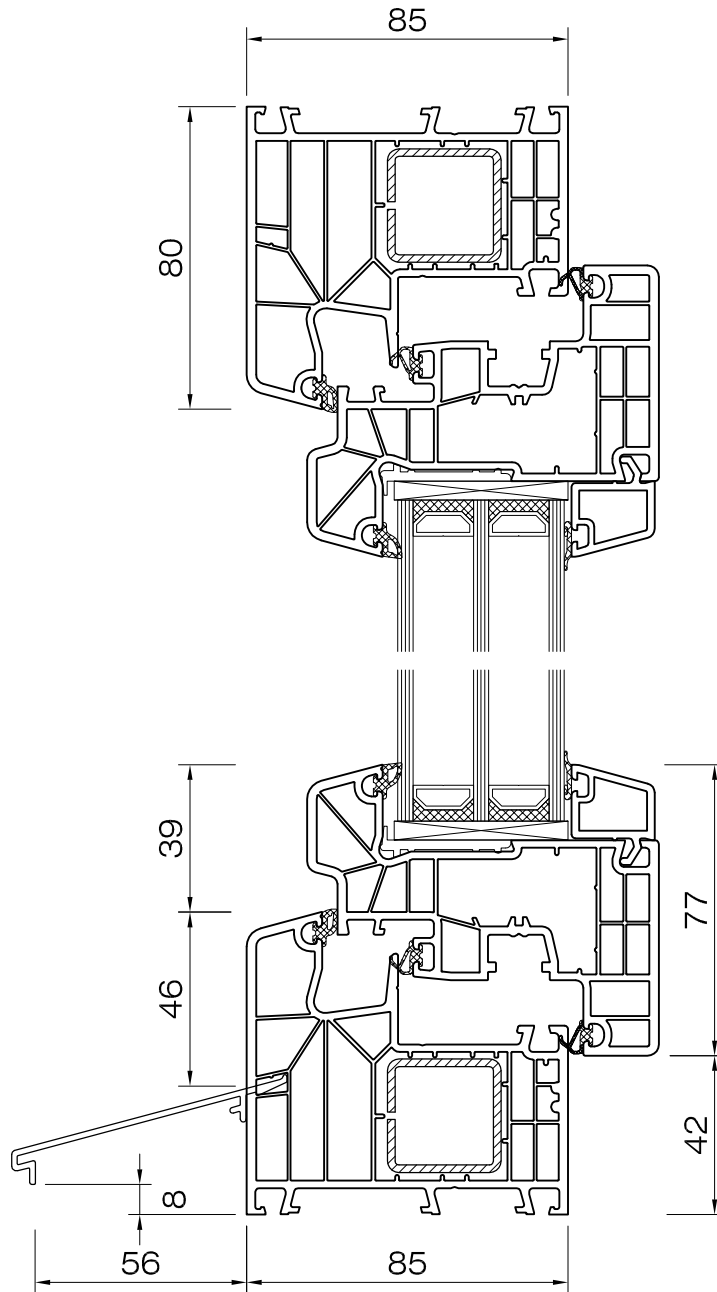

DETTAGLIO 5.1

Aluplast 8000 Live 85
telaio 100mm 180 x 04
anta 77mm semicomplanare 180 x 26

DETTAGLIO 5.2

Aluplast 8000 Live 85
telaio 80mm 180 x 05
anta 77mm semicomplanare 180 x 26

DETTAGLIO 5.3

Aluplast 8000 Live 85
telaio rinnovo 180 x 15
anta 77mm semicomplanare 180 x 26