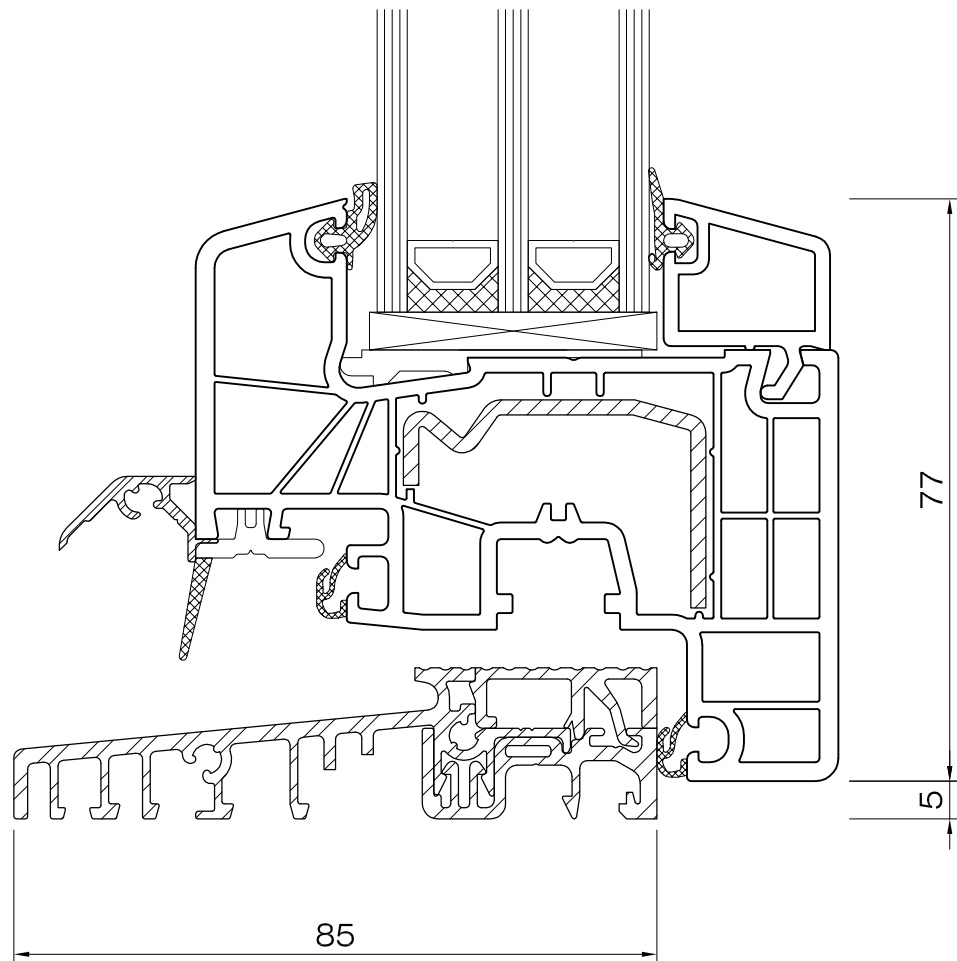

DETTAGLIO 4.1

Aluplast 8000 Live 85  
telaio 80mm 180 x 05  
anta 77mm classic 180 x 20

**DETTAGLIO 4.2**

Aluplast 8000 Live 85  
telaio 100mm 180 x 04  
anta 77mm classic 180 x 20

### DETTAGLIO 4.3

Aluplast 8000 Live 85  
telaio rinnovo 180 x 15  
anta 77mm classic 180 x 20

DETTAGLIO 4.4

Aluplast 8000 Live 85  
soglia bassa 0,00  
anta 77mm classic 180 x 20

## DETTAGLIO 4.5

Aluplast 8000 Live 85  
soglia bassa 0,00  
anta 105mm classic 180 x 30