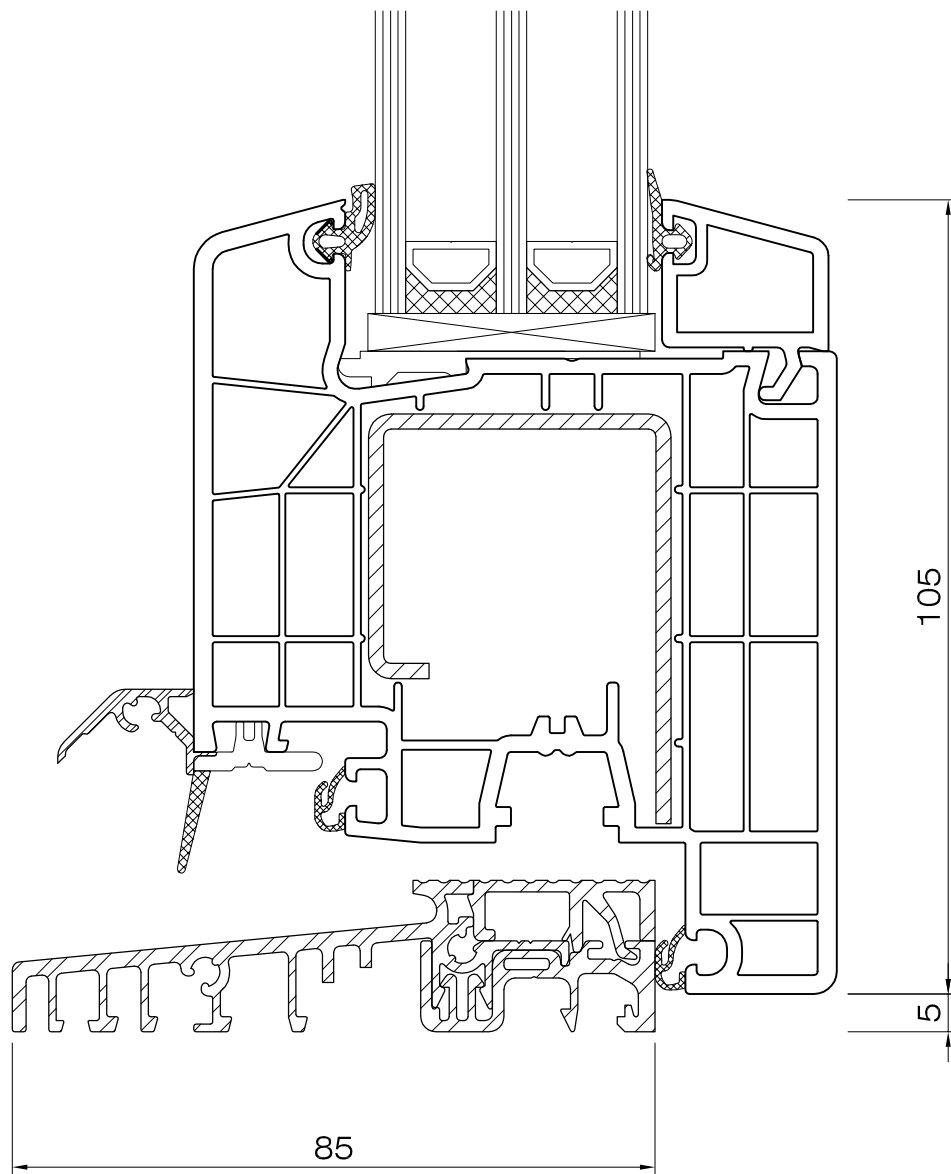

DETTAGLIO 4.1

Aluplast 8000 Live 85  
telaio 80mm 180 x 05  
anta 77mm classic 180 x 20

**DETTAGLIO 4.2**

Aluplast 8000 Live 85  
telaio 100mm 180 x 04  
anta 77mm classic 180 x 20

### DETTAGLIO 4.3

Aluplast 8000 Live 85  
telaio rinnovo 180 x 15  
anta 77mm classic 180 x 20

DETTAGLIO 4.4

Aluplast 8000 Live 85  
soglia bassa 0,00  
anta 77mm classic 180 x 20

## DETTAGLIO 4.5

Aluplast 8000 Live 85  
soglia bassa 0,00  
anta 105mm classic 180 x 30