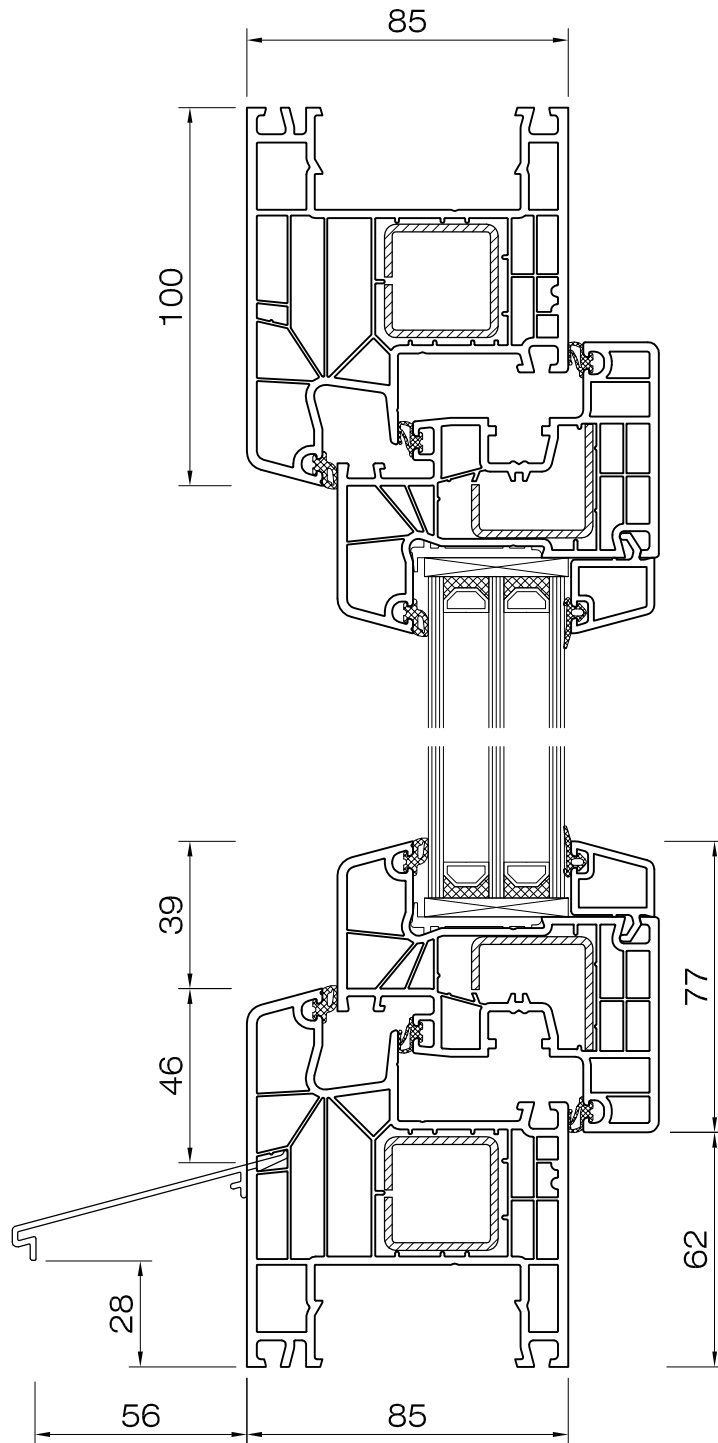

DETTAGLIO 4.1

Aluplast 8000 Live 85  
telaio 80mm 180 x 05  
anta 77mm classic 180 x 20

**DETTAGLIO 4.2**

Aluplast 8000 Live 85  
telaio 100mm 180 x 04  
anta 77mm classic 180 x 20

### DETTAGLIO 4.3

Aluplast 8000 Live 85  
telaio rinnovo 180 x 15  
anta 77mm classic 180 x 20

DETTAGLIO 4.4

Aluplast 8000 Live 85  
soglia bassa 0,00  
anta 77mm classic 180 x 20

## DETTAGLIO 4.5

Aluplast 8000 Live 85  
soglia bassa 0,00  
anta 105mm classic 180 x 30