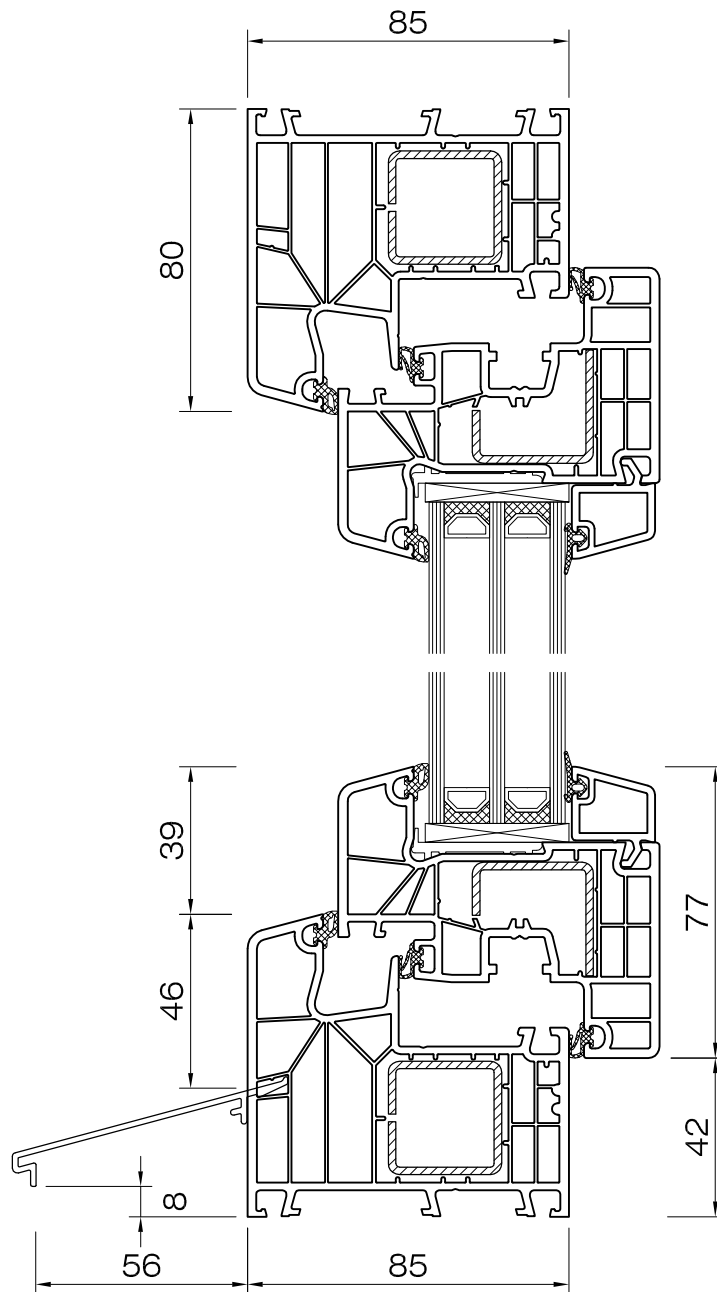

DETTAGLIO 4.1

Aluplast 8000 Live 85  
telaio 80mm 180 x 05  
anta 77mm classic 180 x 20

**DETTAGLIO 4.2**

Aluplast 8000 Live 85  
telaio 100mm 180 x 04  
anta 77mm classic 180 x 20

### DETTAGLIO 4.3

Aluplast 8000 Live 85  
telaio rinnovo 180 x 15  
anta 77mm classic 180 x 20

DETTAGLIO 4.4

Aluplast 8000 Live 85  
soglia bassa 0,00  
anta 77mm classic 180 x 20

## DETTAGLIO 4.5

Aluplast 8000 Live 85  
soglia bassa 0,00  
anta 105mm classic 180 x 30