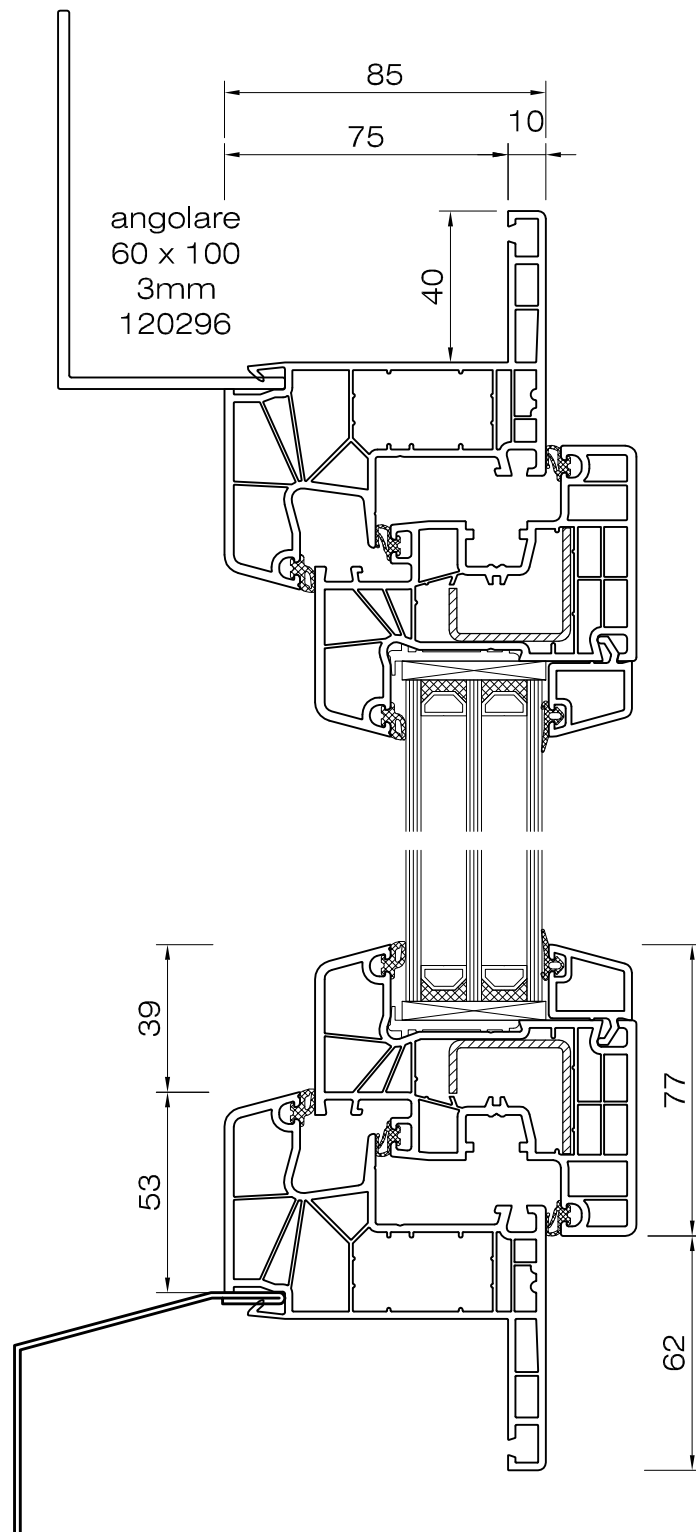

DETTAGLIO 4.1

Aluplast 8000 Live 85  
telaio 80mm 180 x 05  
anta 77mm classic 180 x 20

**DETTAGLIO 4.2**

Aluplast 8000 Live 85  
telaio 100mm 180 x 04  
anta 77mm classic 180 x 20

### DETTAGLIO 4.3

Aluplast 8000 Live 85  
telaio rinnovo 180 x 15  
anta 77mm classic 180 x 20

DETTAGLIO 4.4

Aluplast 8000 Live 85  
soglia bassa 0,00  
anta 77mm classic 180 x 20

## DETTAGLIO 4.5

Aluplast 8000 Live 85  
soglia bassa 0,00  
anta 105mm classic 180 x 30