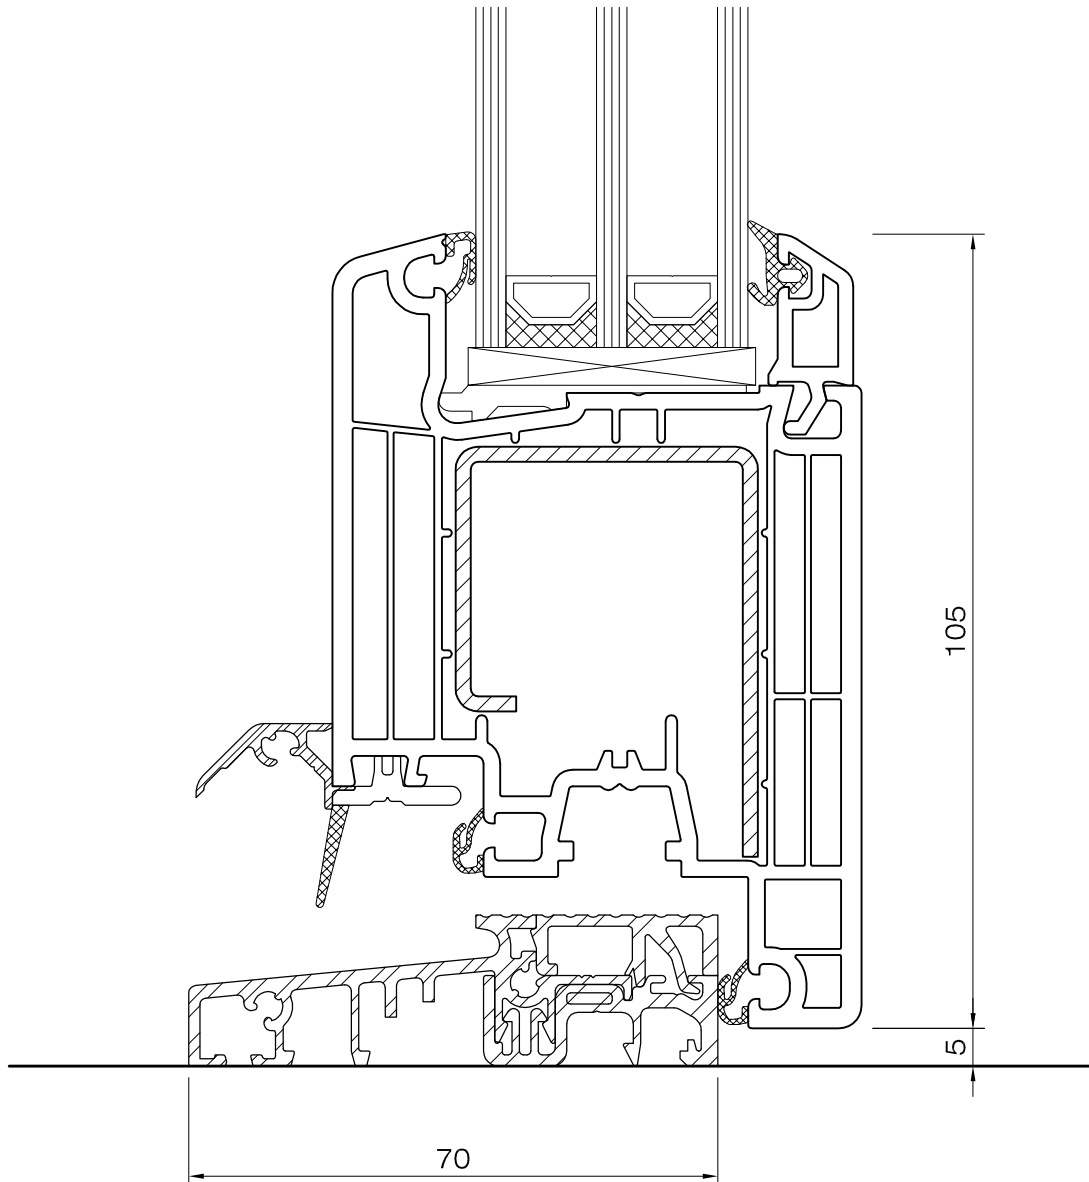

DETTAGLIO 1.1

Aluplast 5000 Live 70
telaio 70mm 150 x 02
anta 77mm classic 150 x 20

DETTAGLIO 1.2

Aluplast 5000 Live 70
telaio 80mm 150 x 03
anta 77mm classic 150 x 20

DETTAGLIO 1.3

Aluplast 5000 Live 70
telaio 100mm 150 x 04
anta 77mm classic 150 x 20

DETTAGLIO 1.4

Aluplast 5000 Live 70
telaio rinnovo 40mm 150 x 11
anta 77mm classic 150 x 20

DETTAGLIO 1.5

Aluplast 5000 Live 70
telaio rinnovo 65mm 150 x 10
anta 77mm classic 150 x 20

DETTAGLIO 1.6

Aluplast 5000 Live 70
soglia bassa 0,00
anta 77mm classic 150 x 20

DETTAGLIO 1.7

Aluplast 5000 Live 70
soglia bassa 0,00
anta 105mm classic 150 x 30