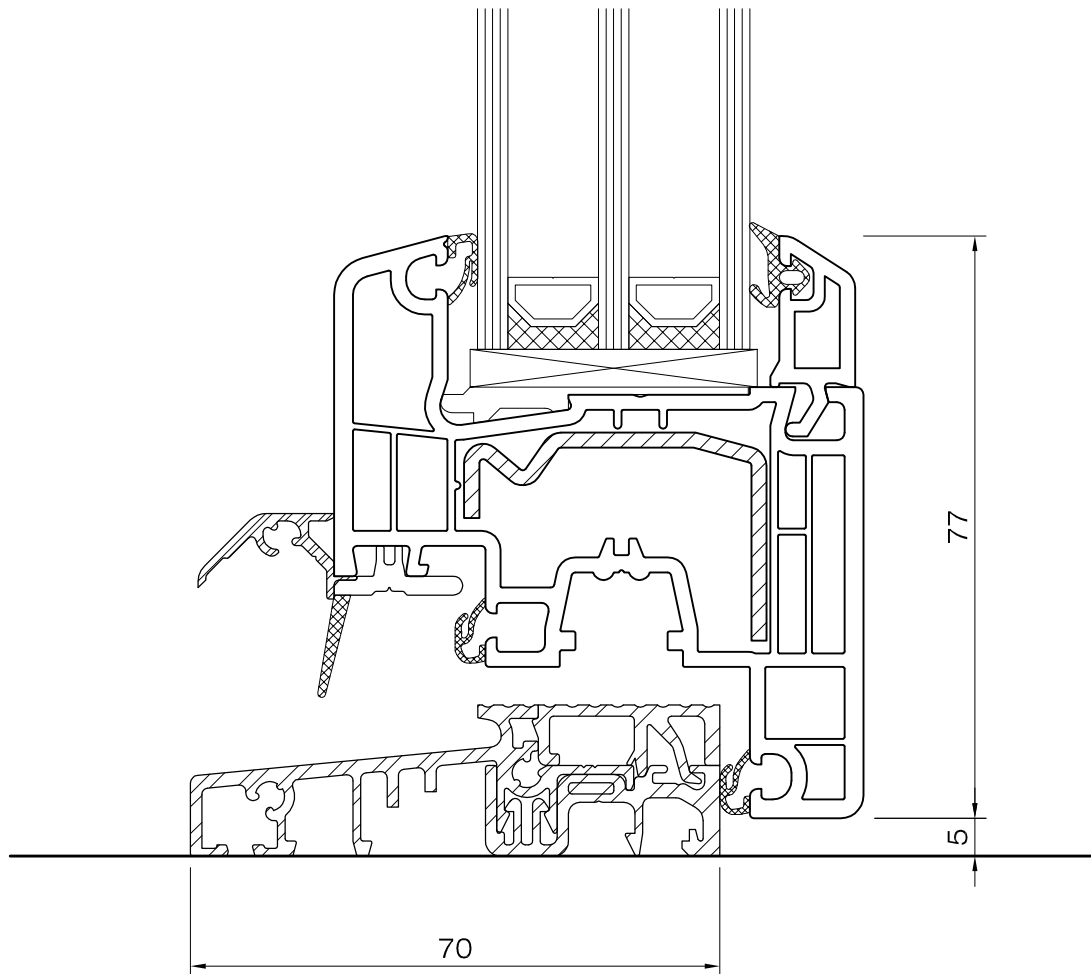

DETTAGLIO 1.4

Aluplast 5000 Live 70
telaio rinnovo 40mm 150 x 11
anta 77mm classic 150 x 20

DETTAGLIO 1.5

Aluplast 5000 Live 70
telaio rinnovo 65mm 150 x 10
anta 77mm classic 150 x 20

DETTAGLIO 1.6

Aluplast 5000 Live 70
soglia bassa 0,00
anta 77mm classic 150 x 20

DETTAGLIO 1.7

Aluplast 5000 Live 70
soglia bassa 0,00
anta 105mm classic 150 x 30