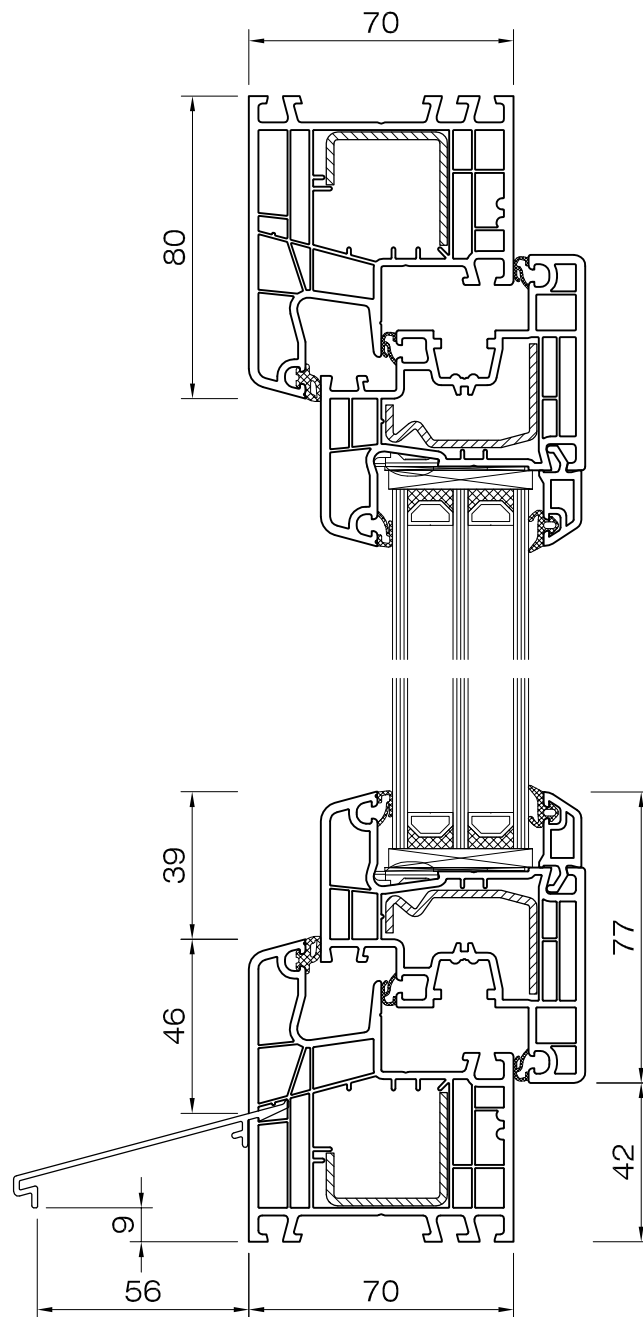

DETTAGLIO 1.1

Aluplast 5000 Live 70
telaio 70mm 150 x 02
anta 77mm classic 150 x 20

DETTAGLIO 1.2

Aluplast 5000 Live 70
telaio 80mm 150 x 03
anta 77mm classic 150 x 20

DETTAGLIO 1.3

Aluplast 5000 Live 70
telaio 100mm 150 x 04
anta 77mm classic 150 x 20

DETTAGLIO 1.4

Aluplast 5000 Live 70
telaio rinnovo 40mm 150 x 11
anta 77mm classic 150 x 20

DETTAGLIO 1.5

Aluplast 5000 Live 70
telaio rinnovo 65mm 150 x 10
anta 77mm classic 150 x 20

DETTAGLIO 1.6

Aluplast 5000 Live 70
soglia bassa 0,00
anta 77mm classic 150 x 20

DETTAGLIO 1.7

Aluplast 5000 Live 70
soglia bassa 0,00
anta 105mm classic 150 x 30