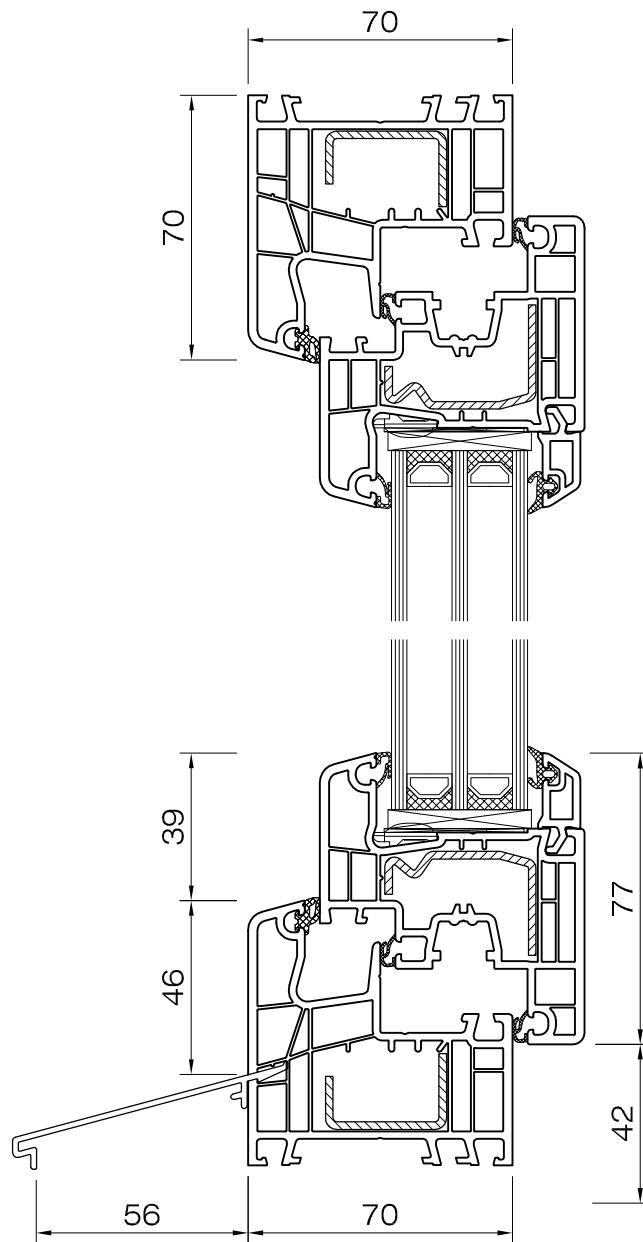

DETTAGLIO 1.1

Aluplast 5000 Live 70
telaio 70mm 150 x 02
anta 77mm classic 150 x 20

DETTAGLIO 1.2

Aluplast 5000 Live 70
telaio 80mm 150 x 03
anta 77mm classic 150 x 20

DETTAGLIO 1.3

Aluplast 5000 Live 70
telaio 100mm 150 x 04
anta 77mm classic 150 x 20

DETTAGLIO 1.4

Aluplast 5000 Live 70
telaio rinnovo 40mm 150 x 11
anta 77mm classic 150 x 20

DETTAGLIO 1.5

Aluplast 5000 Live 70
telaio rinnovo 65mm 150 x 10
anta 77mm classic 150 x 20

DETTAGLIO 1.6

Aluplast 5000 Live 70
soglia bassa 0,00
anta 77mm classic 150 x 20

DETTAGLIO 1.7

Aluplast 5000 Live 70
soglia bassa 0,00
anta 105mm classic 150 x 30