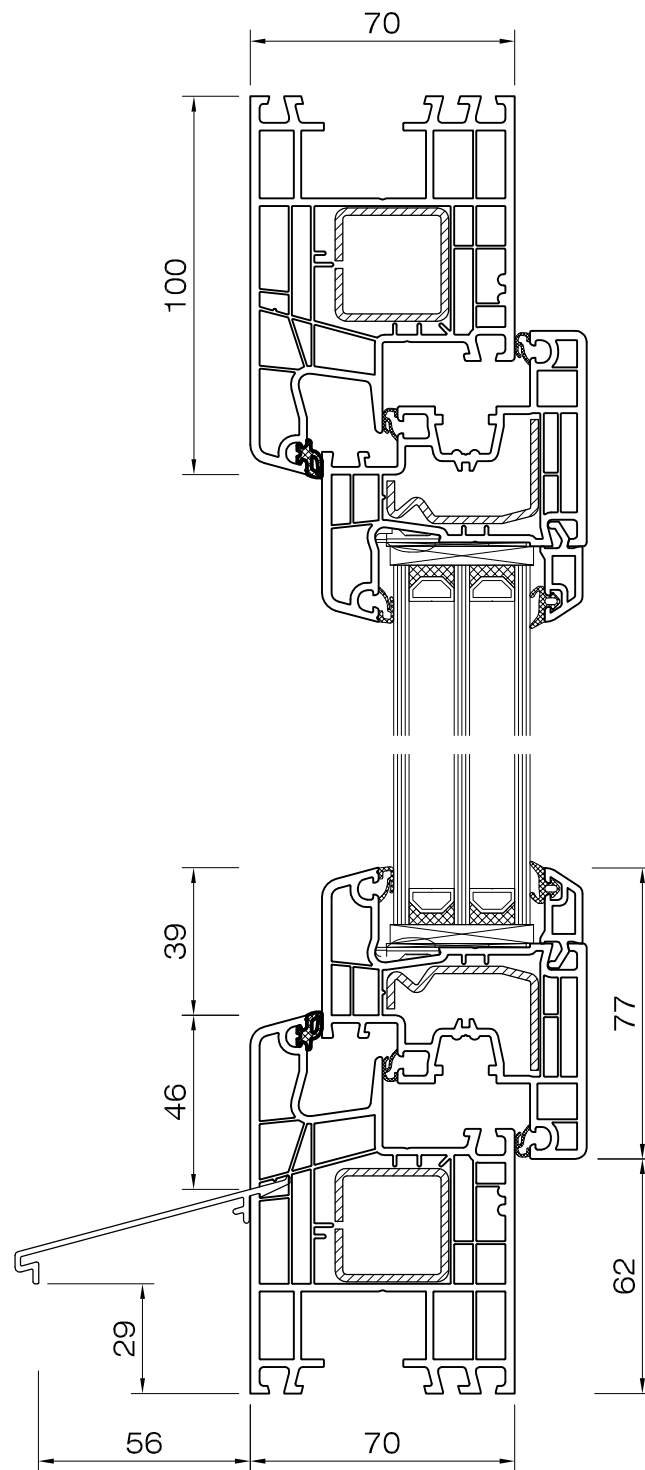

DETTAGLIO 1.1

Aluplast 5000 Live 70
telaio 70mm 150 x 02
anta 77mm classic 150 x 20

DETTAGLIO 1.2

Aluplast 5000 Live 70
telaio 80mm 150 x 03
anta 77mm classic 150 x 20

DETTAGLIO 1.3

Aluplast 5000 Live 70
telaio 100mm 150 x 04
anta 77mm classic 150 x 20

DETTAGLIO 1.4

Aluplast 5000 Live 70
telaio rinnovo 40mm 150 x 11
anta 77mm classic 150 x 20

DETTAGLIO 1.5

Aluplast 5000 Live 70
telaio rinnovo 65mm 150 x 10
anta 77mm classic 150 x 20

DETTAGLIO 1.6

Aluplast 5000 Live 70
soglia bassa 0,00
anta 77mm classic 150 x 20

DETTAGLIO 1.7

Aluplast 5000 Live 70
soglia bassa 0,00
anta 105mm classic 150 x 30