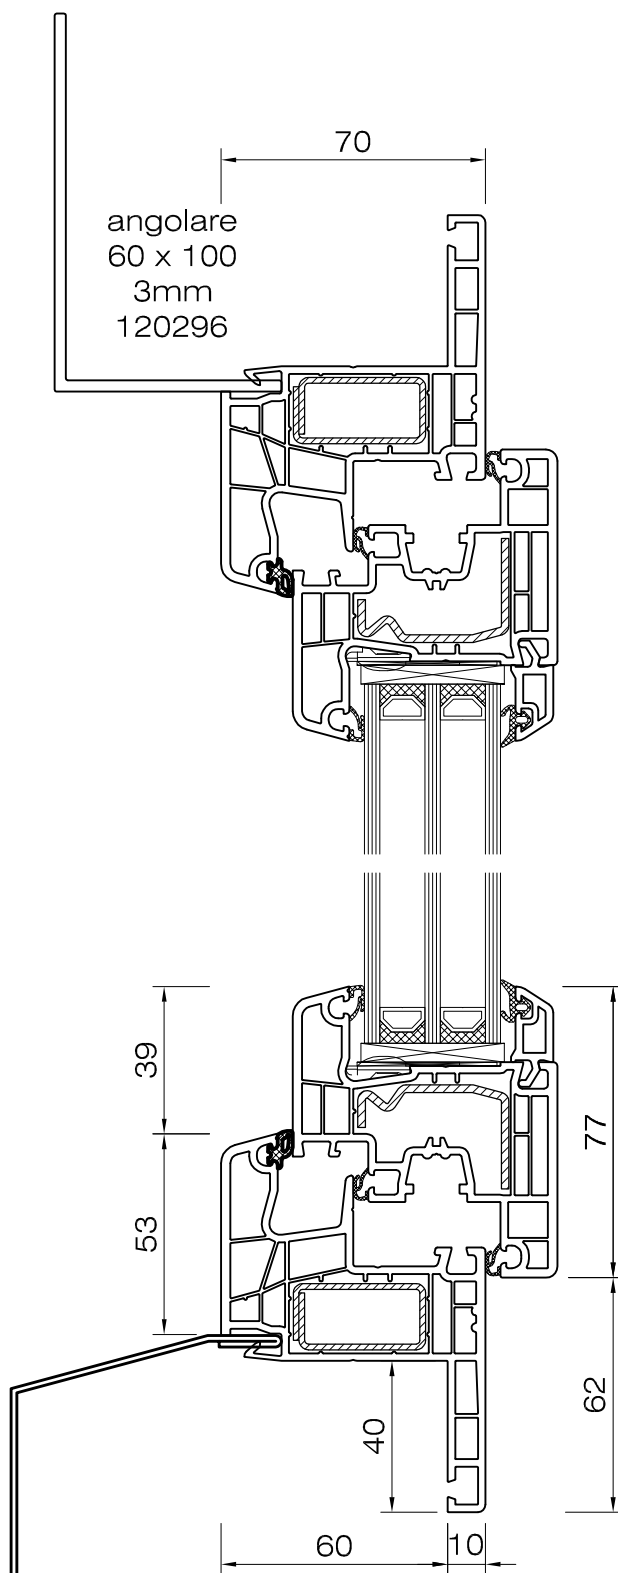

DETTAGLIO 1.1

Aluplast 5000 Live 70
telaio 70mm 150 x 02
anta 77mm classic 150 x 20

DETTAGLIO 1.2

Aluplast 5000 Live 70
telaio 80mm 150 x 03
anta 77mm classic 150 x 20

DETTAGLIO 1.3

Aluplast 5000 Live 70
telaio 100mm 150 x 04
anta 77mm classic 150 x 20

DETTAGLIO 1.4

Aluplast 5000 Live 70
telaio rinnovo 40mm 150 x 11
anta 77mm classic 150 x 20

DETTAGLIO 1.5

Aluplast 5000 Live 70
telaio rinnovo 65mm 150 x 10
anta 77mm classic 150 x 20

DETTAGLIO 1.6

Aluplast 5000 Live 70
soglia bassa 0,00
anta 77mm classic 150 x 20

DETTAGLIO 1.7

Aluplast 5000 Live 70
soglia bassa 0,00
anta 105mm classic 150 x 30