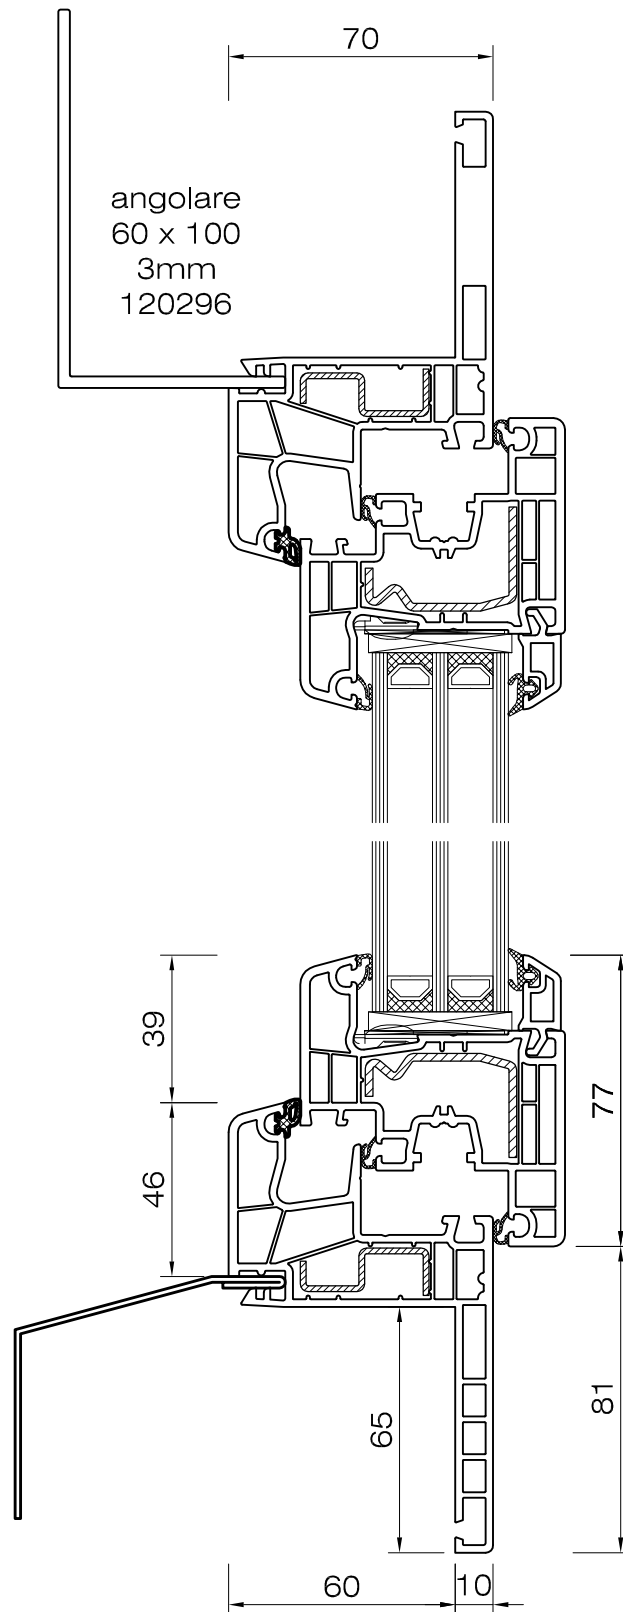

DETTAGLIO 1.1

Aluplast 5000 Live 70
telaio 70mm 150 x 02
anta 77mm classic 150 x 20

DETTAGLIO 1.2

Aluplast 5000 Live 70
telaio 80mm 150 x 03
anta 77mm classic 150 x 20

DETTAGLIO 1.3

Aluplast 5000 Live 70
telaio 100mm 150 x 04
anta 77mm classic 150 x 20

DETTAGLIO 1.4

Aluplast 5000 Live 70
telaio rinnovo 40mm 150 x 11
anta 77mm classic 150 x 20

DETTAGLIO 1.5

Aluplast 5000 Live 70
telaio rinnovo 65mm 150 x 10
anta 77mm classic 150 x 20

DETTAGLIO 1.6

Aluplast 5000 Live 70
soglia bassa 0,00
anta 77mm classic 150 x 20

DETTAGLIO 1.7

Aluplast 5000 Live 70
soglia bassa 0,00
anta 105mm classic 150 x 30