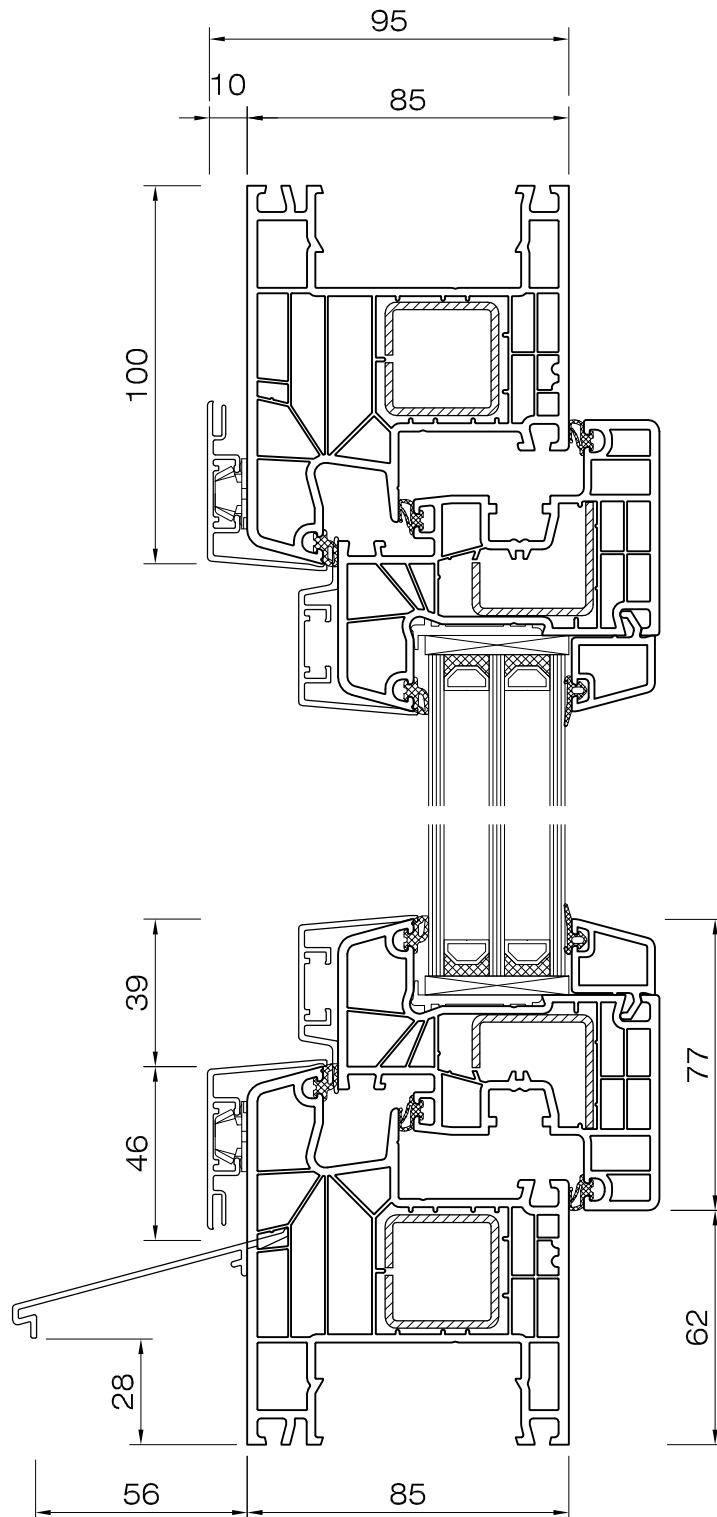

DETTAGLIO 6.1

Aluplast 8000 Live 85 aluclip
telaio 80mm 180 x 05
anta 77mm classic 180 x 20

DETTAGLIO 6.2

Aluplast 8000 Live 85 aluclip
telaio 100mm 180 x 04
anta 77mm classic 180 x 20

DETTAGLIO 6.3

Aluplast 8000 Live 85
telaio rinnovo 180 x 15
anta 77mm classic 180 x 20

DETTAGLIO 6.4

Aluplast 8000 Live 85 aluclip
soglia bassa 0,00
anta 77mm classic 180 x 20

DETTAGLIO 6.5

Aluplast 8000 Live 85 aluclip
soglia bassa 0,00
anta 105mm classic 180 x 30