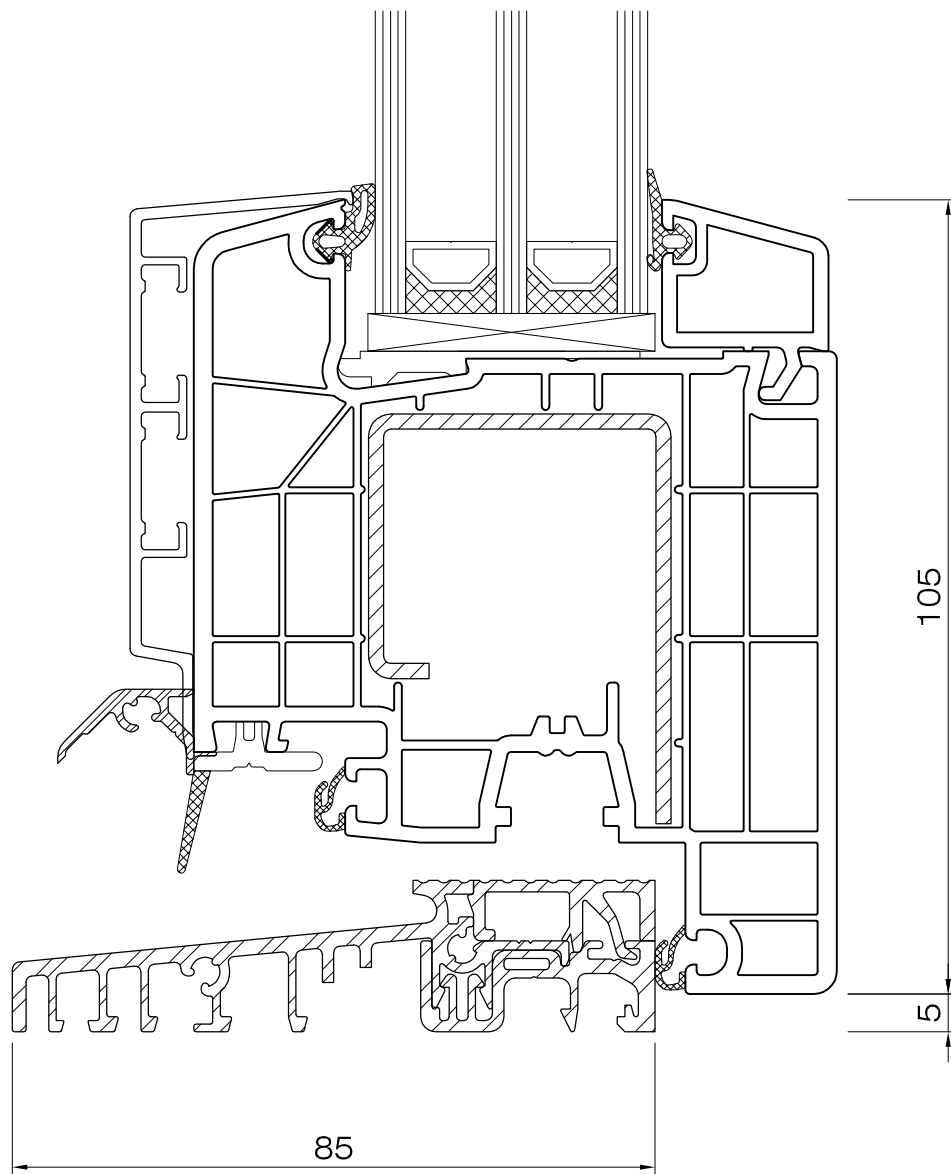

DETTAGLIO 6.1

Aluplast 8000 Live 85 aluclip
telaio 80mm 180 x 05
anta 77mm classic 180 x 20

DETTAGLIO 6.2

Aluplast 8000 Live 85 aluclip
telaio 100mm 180 x 04
anta 77mm classic 180 x 20

DETTAGLIO 6.3

Aluplast 8000 Live 85
telaio rinnovo 180 x 15
anta 77mm classic 180 x 20

DETTAGLIO 6.4

Aluplast 8000 Live 85 aluclip
soglia bassa 0,00
anta 77mm classic 180 x 20

DETTAGLIO 6.5

Aluplast 8000 Live 85 aluclip
soglia bassa 0,00
anta 105mm classic 180 x 30