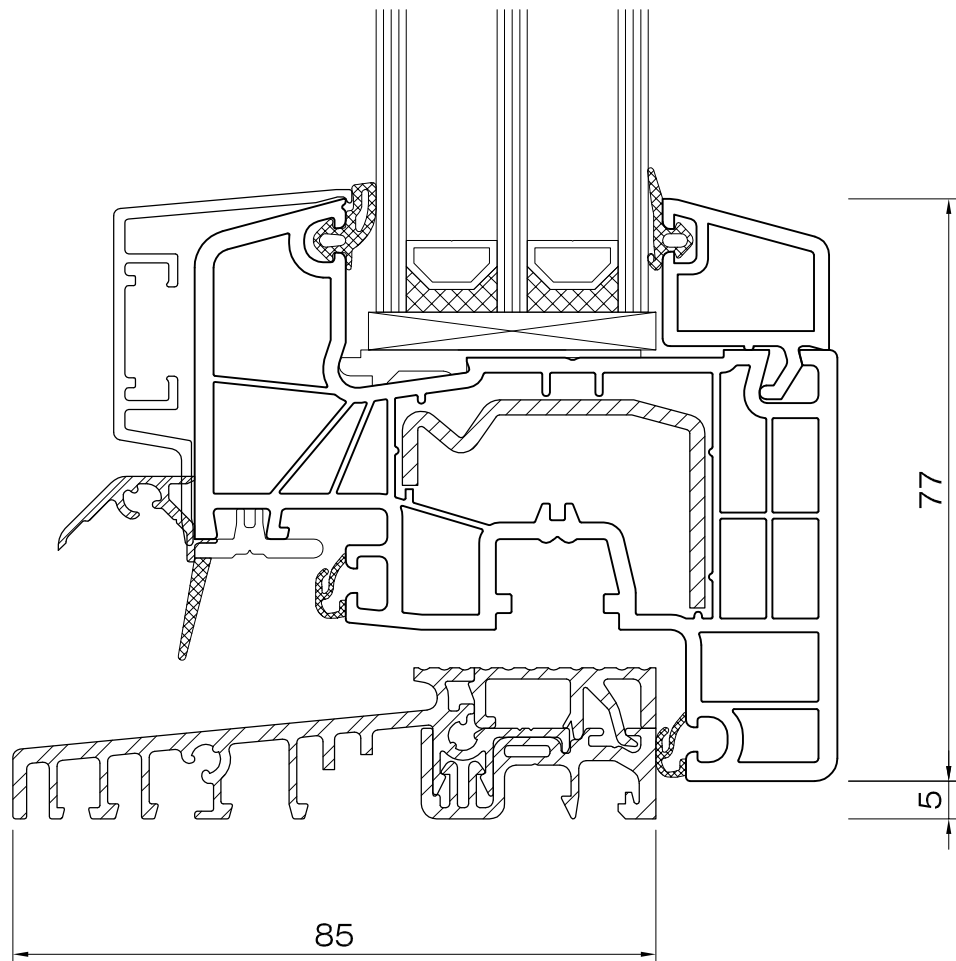

DETTAGLIO 6.1

Aluplast 8000 Live 85 aluclip
telaio 80mm 180 x 05
anta 77mm classic 180 x 20

DETTAGLIO 6.2

Aluplast 8000 Live 85 aluclip
telaio 100mm 180 x 04
anta 77mm classic 180 x 20

DETTAGLIO 6.3

Aluplast 8000 Live 85
telaio rinnovo 180 x 15
anta 77mm classic 180 x 20

DETTAGLIO 6.4

Aluplast 8000 Live 85 aluclip
soglia bassa 0,00
anta 77mm classic 180 x 20

DETTAGLIO 6.5

Aluplast 8000 Live 85 aluclip
soglia bassa 0,00
anta 105mm classic 180 x 30