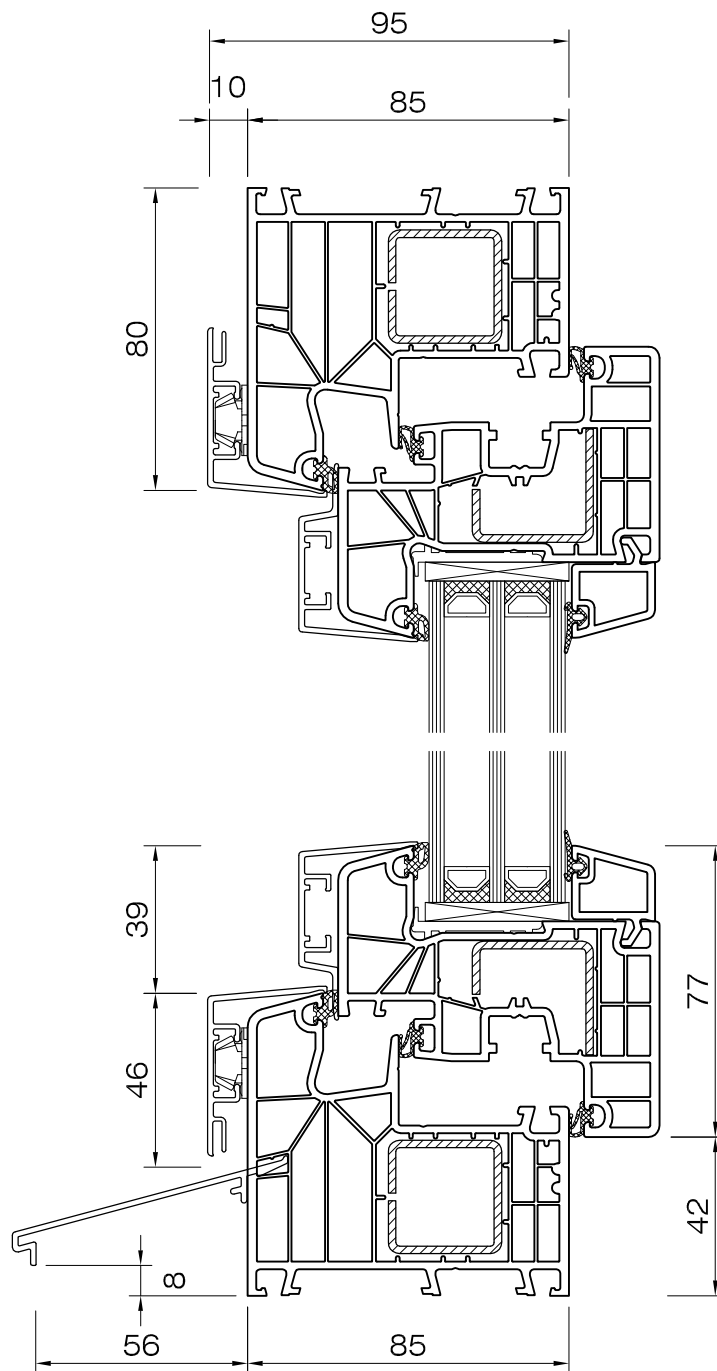

DETTAGLIO 6.1

Aluplast 8000 Live 85 aluclip
telaio 80mm 180 x 05
anta 77mm classic 180 x 20

DETTAGLIO 6.2

Aluplast 8000 Live 85 aluclip
telaio 100mm 180 x 04
anta 77mm classic 180 x 20

DETTAGLIO 6.3

Aluplast 8000 Live 85
telaio rinnovo 180 x 15
anta 77mm classic 180 x 20

DETTAGLIO 6.4

Aluplast 8000 Live 85 aluclip
soglia bassa 0,00
anta 77mm classic 180 x 20

DETTAGLIO 6.5

Aluplast 8000 Live 85 aluclip
soglia bassa 0,00
anta 105mm classic 180 x 30