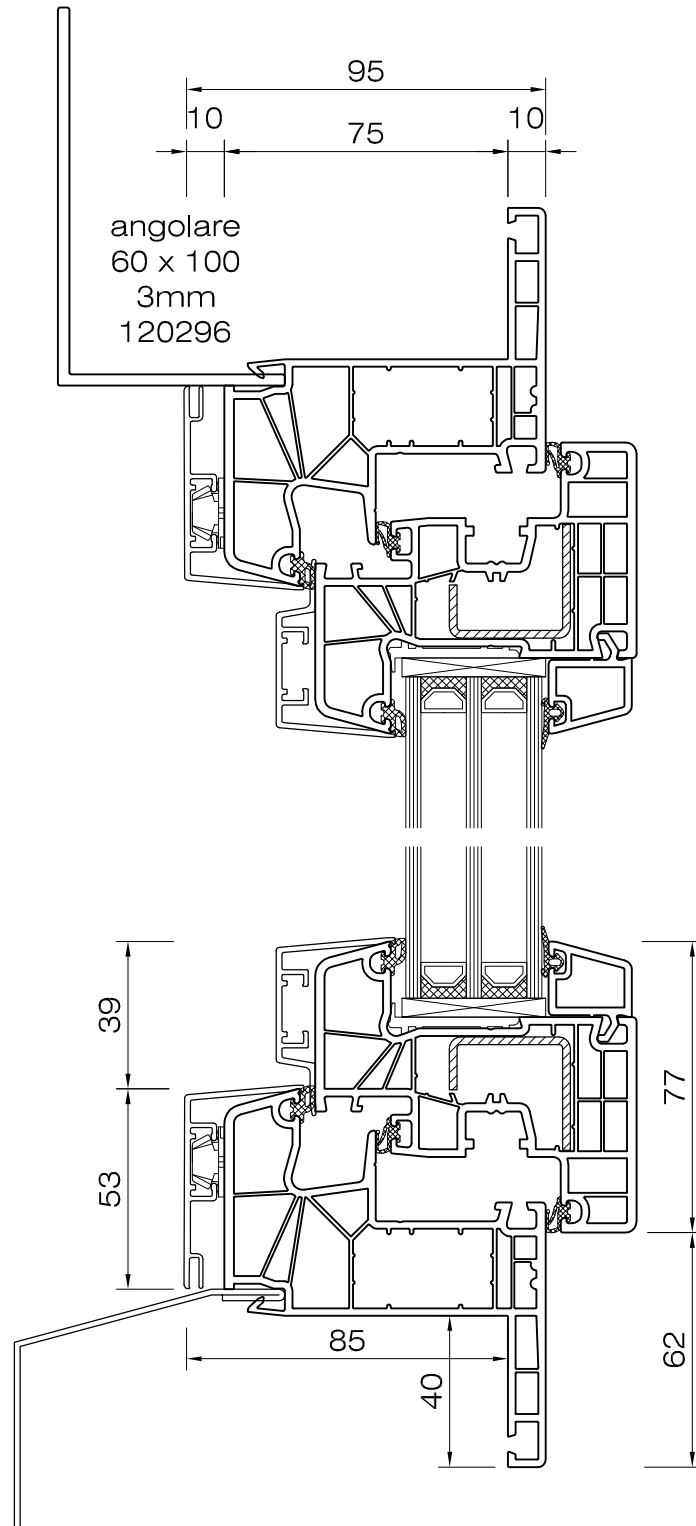

DETTAGLIO 6.1

Aluplast 8000 Live 85 aluclip
telaio 80mm 180 x 05
anta 77mm classic 180 x 20

DETTAGLIO 6.2

Aluplast 8000 Live 85 aluclip
telaio 100mm 180 x 04
anta 77mm classic 180 x 20

DETTAGLIO 6.3

Aluplast 8000 Live 85
telaio rinnovo 180 x 15
anta 77mm classic 180 x 20

DETTAGLIO 6.4

Aluplast 8000 Live 85 aluclip
soglia bassa 0,00
anta 77mm classic 180 x 20

DETTAGLIO 6.5

Aluplast 8000 Live 85 aluclip
soglia bassa 0,00
anta 105mm classic 180 x 30