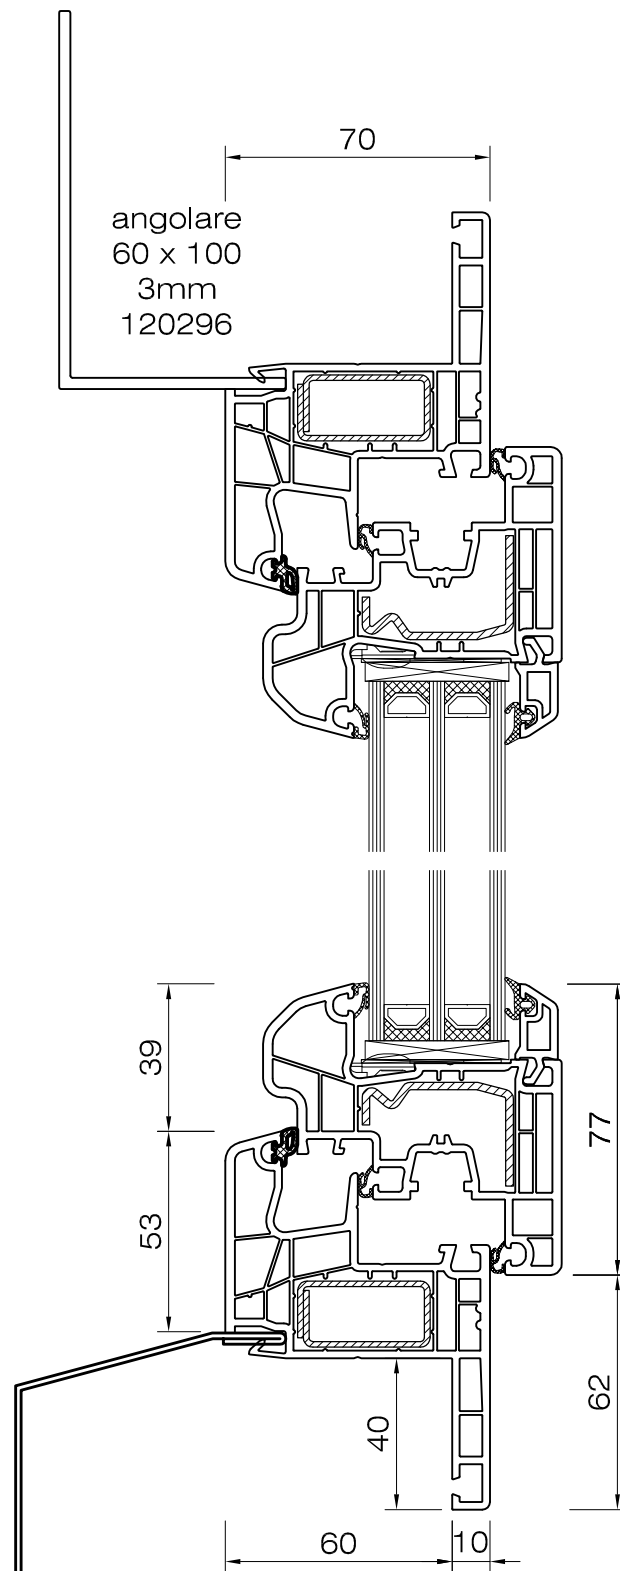

DETTAGLIO 2.1

Aluplast 5000 Live 70
telaio 70mm 150 x 02
anta 77mm semicomplanare 150 x 26

DETTAGLIO 2.2

Aluplast 5000 Live 70
telaio 80mm 150 x 03
anta 77mm semicomplanare 150 x 26

DETTAGLIO 2.3

Aluplast 5000 Live 70
telaio 100mm 150 x 04
anta 77mm semicomplanare 150 x 26

DETTAGLIO 2.4

Aluplast 5000 Live 70
telaio rinnovo 40mm 150 x 11
anta 77mm semicomplanare 150 x 26

DETTAGLIO 2.5

Aluplast 5000 Live 70
telaio rinnovo 65mm 150 x 10
anta 77mm semicomplanare 150 x 26

DETTAGLIO 2.6

Aluplast 5000 Live 70
telaio 80mm 150 x 03
anta 77mm semicomplanare 150 x 26

DETTAGLI 2.7

Aluplast 5000 Live 70
telaio 100mm 150 x 04
anta 77mm semicomplanare 150 x 26