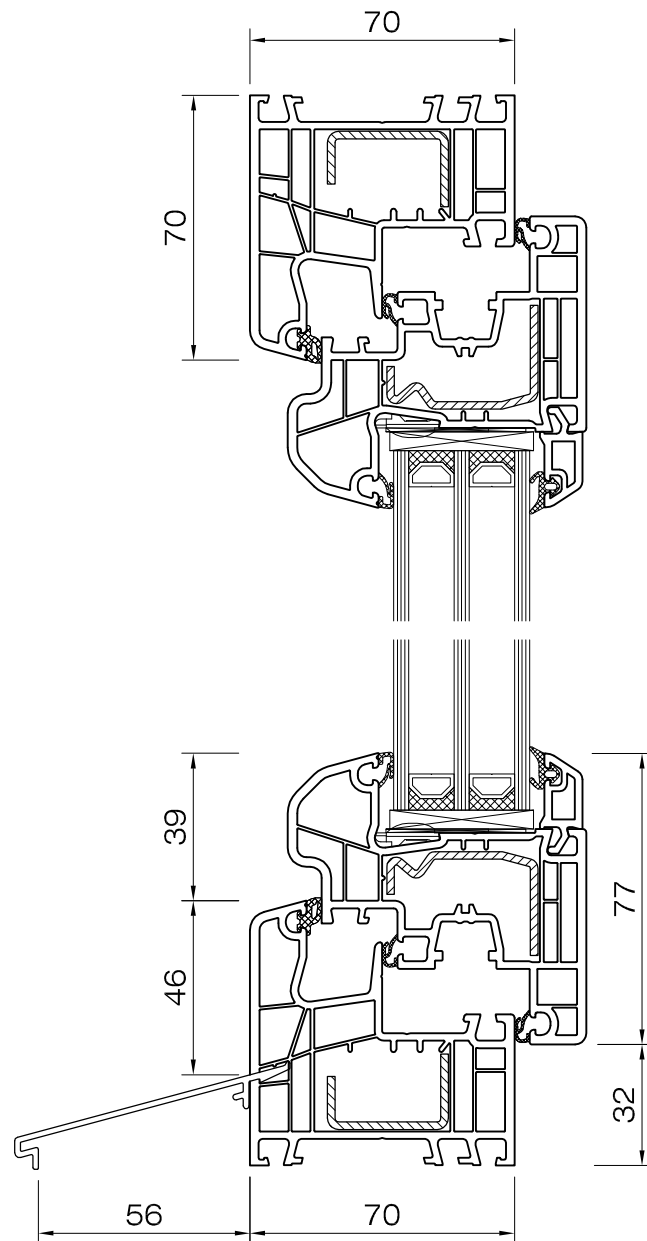

DETTAGLIO 2.1

Aluplast 5000 Live 70
telaio 70mm 150 x 02
anta 77mm semicomplanare 150 x 26

DETTAGLIO 2.2

Aluplast 5000 Live 70
telaio 80mm 150 x 03
anta 77mm semicomplanare 150 x 26

DETTAGLIO 2.3

Aluplast 5000 Live 70
telaio 100mm 150 x 04
anta 77mm semicomplanare 150 x 26

DETTAGLIO 2.4

Aluplast 5000 Live 70
telaio rinnovo 40mm 150 x 11
anta 77mm semicomplanare 150 x 26

DETTAGLIO 2.5

Aluplast 5000 Live 70
telaio rinnovo 65mm 150 x 10
anta 77mm semicomplanare 150 x 26

DETTAGLIO 2.6

Aluplast 5000 Live 70
telaio 80mm 150 x 03
anta 77mm semicomplanare 150 x 26

DETTAGLI 2.7

Aluplast 5000 Live 70
telaio 100mm 150 x 04
anta 77mm semicomplanare 150 x 26