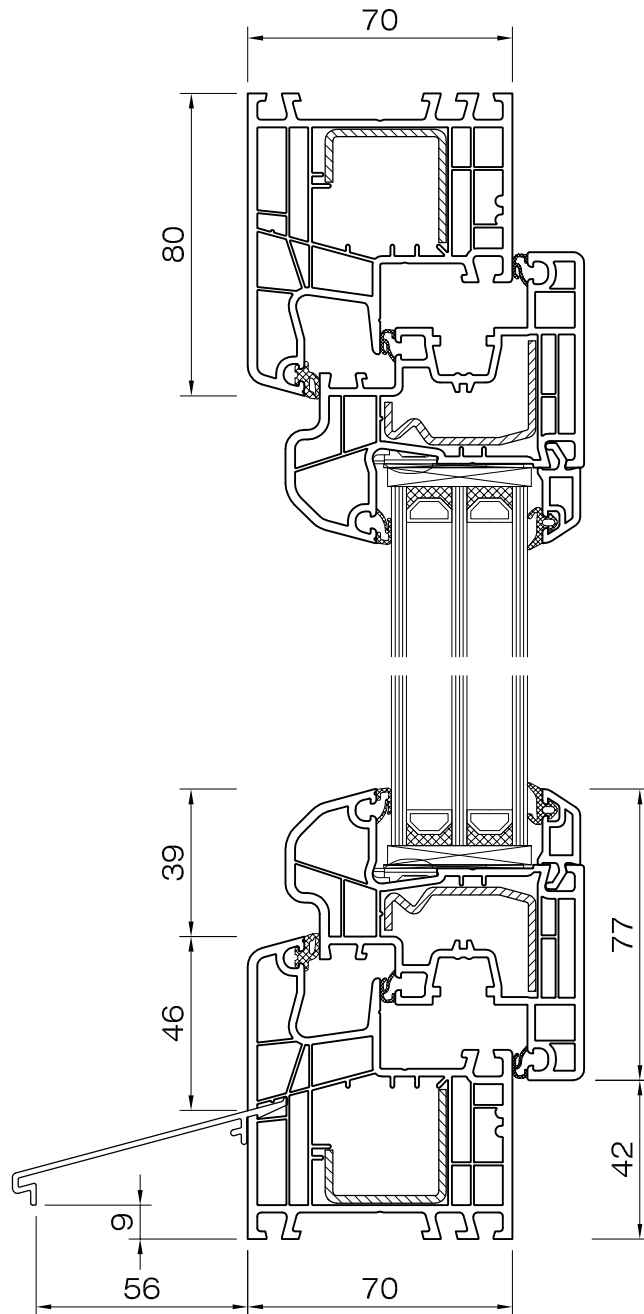

DETTAGLIO 2.1

Aluplast 5000 Live 70
telaio 70mm 150 x 02
anta 77mm semicomplanare 150 x 26

DETTAGLIO 2.2

Aluplast 5000 Live 70
telaio 80mm 150 x 03
anta 77mm semicomplanare 150 x 26

DETTAGLIO 2.3

Aluplast 5000 Live 70
telaio 100mm 150 x 04
anta 77mm semicomplanare 150 x 26

DETTAGLIO 2.4

Aluplast 5000 Live 70
telaio rinnovo 40mm 150 x 11
anta 77mm semicomplanare 150 x 26

DETTAGLIO 2.5

Aluplast 5000 Live 70
telaio rinnovo 65mm 150 x 10
anta 77mm semicomplanare 150 x 26

DETTAGLIO 2.6

Aluplast 5000 Live 70
telaio 80mm 150 x 03
anta 77mm semicomplanare 150 x 26

DETTAGLI 2.7

Aluplast 5000 Live 70
telaio 100mm 150 x 04
anta 77mm semicomplanare 150 x 26