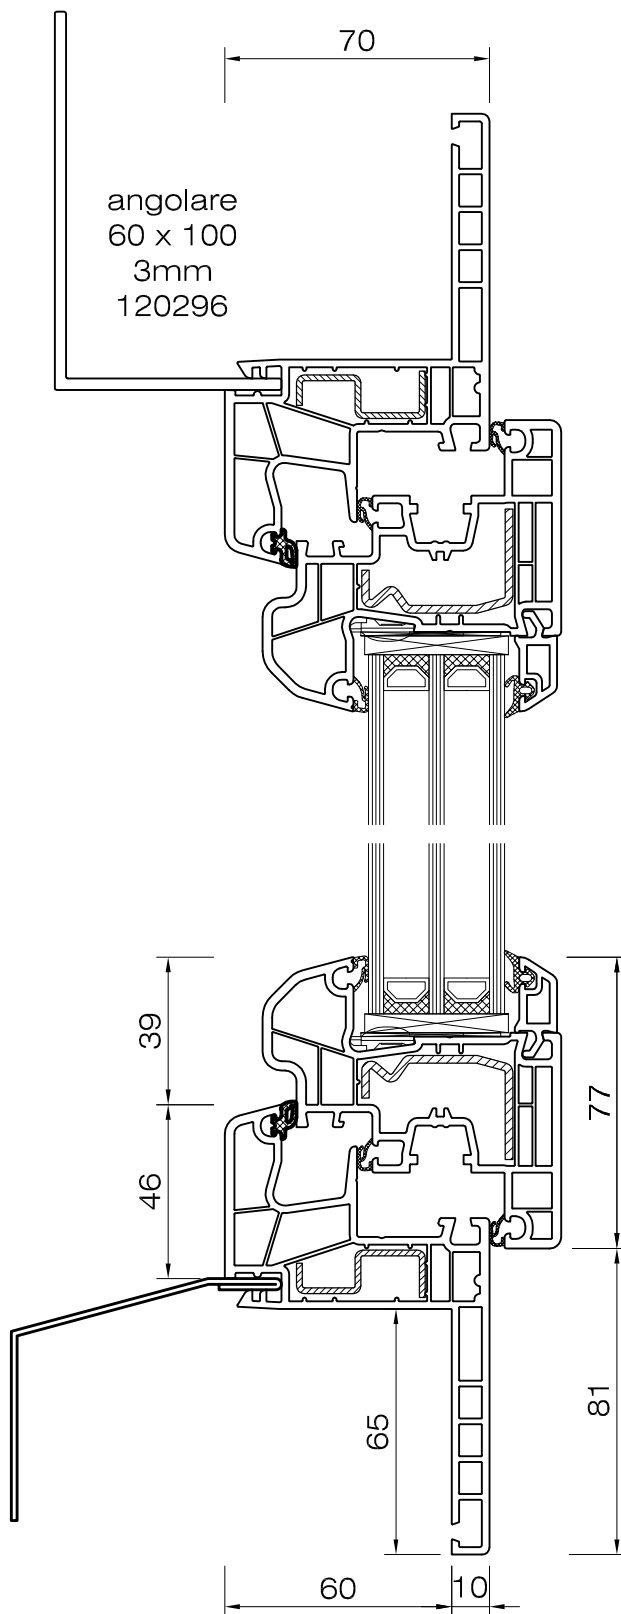

DETTAGLIO 2.1

Aluplast 5000 Live 70
telaio 70mm 150 x 02
anta 77mm semicomplanare 150 x 26

DETTAGLIO 2.2

Aluplast 5000 Live 70
telaio 80mm 150 x 03
anta 77mm semicomplanare 150 x 26

DETTAGLIO 2.3

Aluplast 5000 Live 70
telaio 100mm 150 x 04
anta 77mm semicomplanare 150 x 26

DETTAGLIO 2.4

Aluplast 5000 Live 70
telaio rinnovo 40mm 150 x 11
anta 77mm semicomplanare 150 x 26

DETTAGLIO 2.5

Aluplast 5000 Live 70
telaio rinnovo 65mm 150 x 10
anta 77mm semicomplanare 150 x 26

DETTAGLIO 2.6

Aluplast 5000 Live 70
telaio 80mm 150 x 03
anta 77mm semicomplanare 150 x 26

DETTAGLI 2.7

Aluplast 5000 Live 70
telaio 100mm 150 x 04
anta 77mm semicomplanare 150 x 26