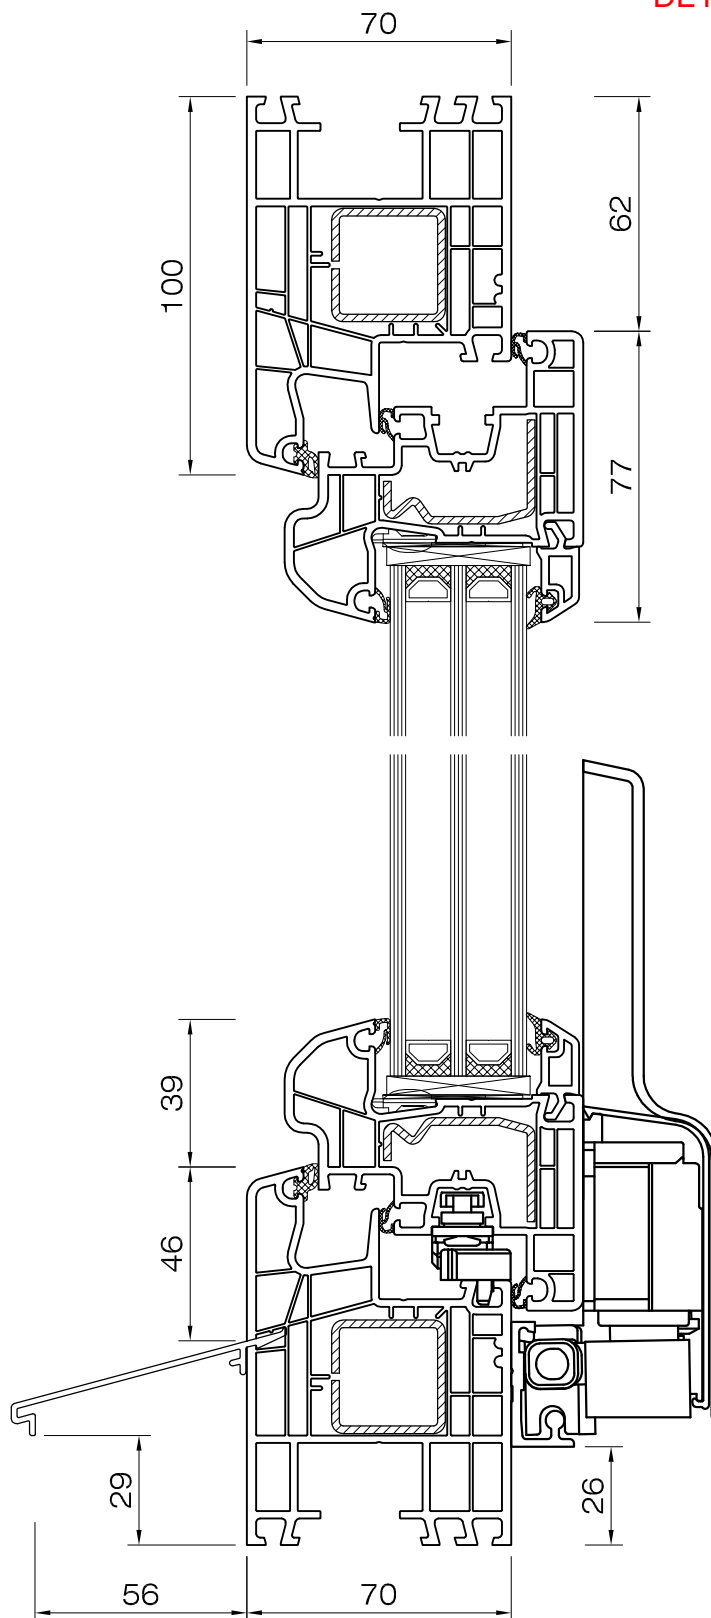

DETTAGLIO 2.1

Aluplast 5000 Live 70
telaio 70mm 150 x 02
anta 77mm semicomplanare 150 x 26

DETTAGLIO 2.2

Aluplast 5000 Live 70
telaio 80mm 150 x 03
anta 77mm semicomplanare 150 x 26

DETTAGLIO 2.3

Aluplast 5000 Live 70
telaio 100mm 150 x 04
anta 77mm semicomplanare 150 x 26

DETTAGLIO 2.4

Aluplast 5000 Live 70
telaio rinnovo 40mm 150 x 11
anta 77mm semicomplanare 150 x 26

DETTAGLIO 2.5

Aluplast 5000 Live 70
telaio rinnovo 65mm 150 x 10
anta 77mm semicomplanare 150 x 26

DETTAGLIO 2.6

Aluplast 5000 Live 70
telaio 80mm 150 x 03
anta 77mm semicomplanare 150 x 26

DETTAGLI 2.7

Aluplast 5000 Live 70
telaio 100mm 150 x 04
anta 77mm semicomplanare 150 x 26