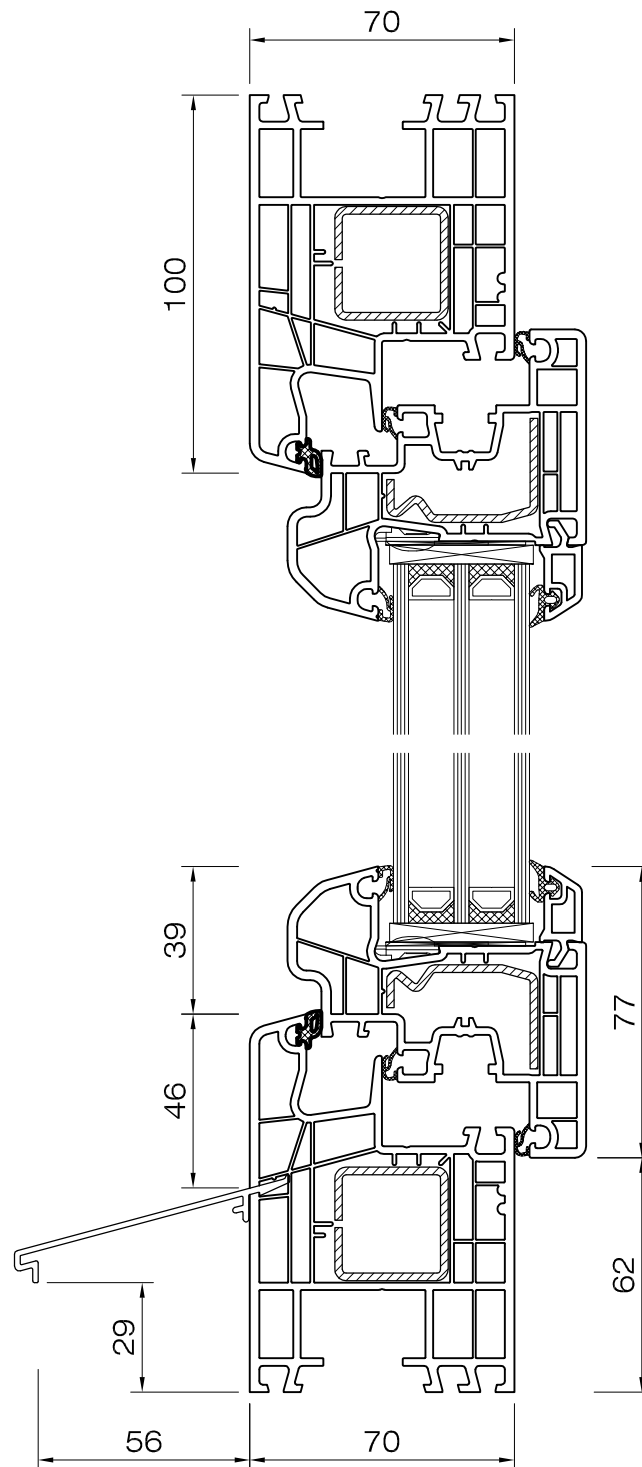

DETTAGLIO 2.1

Aluplast 5000 Live 70
telaio 70mm 150 x 02
anta 77mm semicomplanare 150 x 26

DETTAGLIO 2.2

Aluplast 5000 Live 70
telaio 80mm 150 x 03
anta 77mm semicomplanare 150 x 26

DETTAGLIO 2.3

Aluplast 5000 Live 70
telaio 100mm 150 x 04
anta 77mm semicomplanare 150 x 26

DETTAGLIO 2.4

Aluplast 5000 Live 70
telaio rinnovo 40mm 150 x 11
anta 77mm semicomplanare 150 x 26

DETTAGLIO 2.5

Aluplast 5000 Live 70
telaio rinnovo 65mm 150 x 10
anta 77mm semicomplanare 150 x 26

DETTAGLIO 2.6

Aluplast 5000 Live 70
telaio 80mm 150 x 03
anta 77mm semicomplanare 150 x 26

DETTAGLI 2.7

Aluplast 5000 Live 70
telaio 100mm 150 x 04
anta 77mm semicomplanare 150 x 26