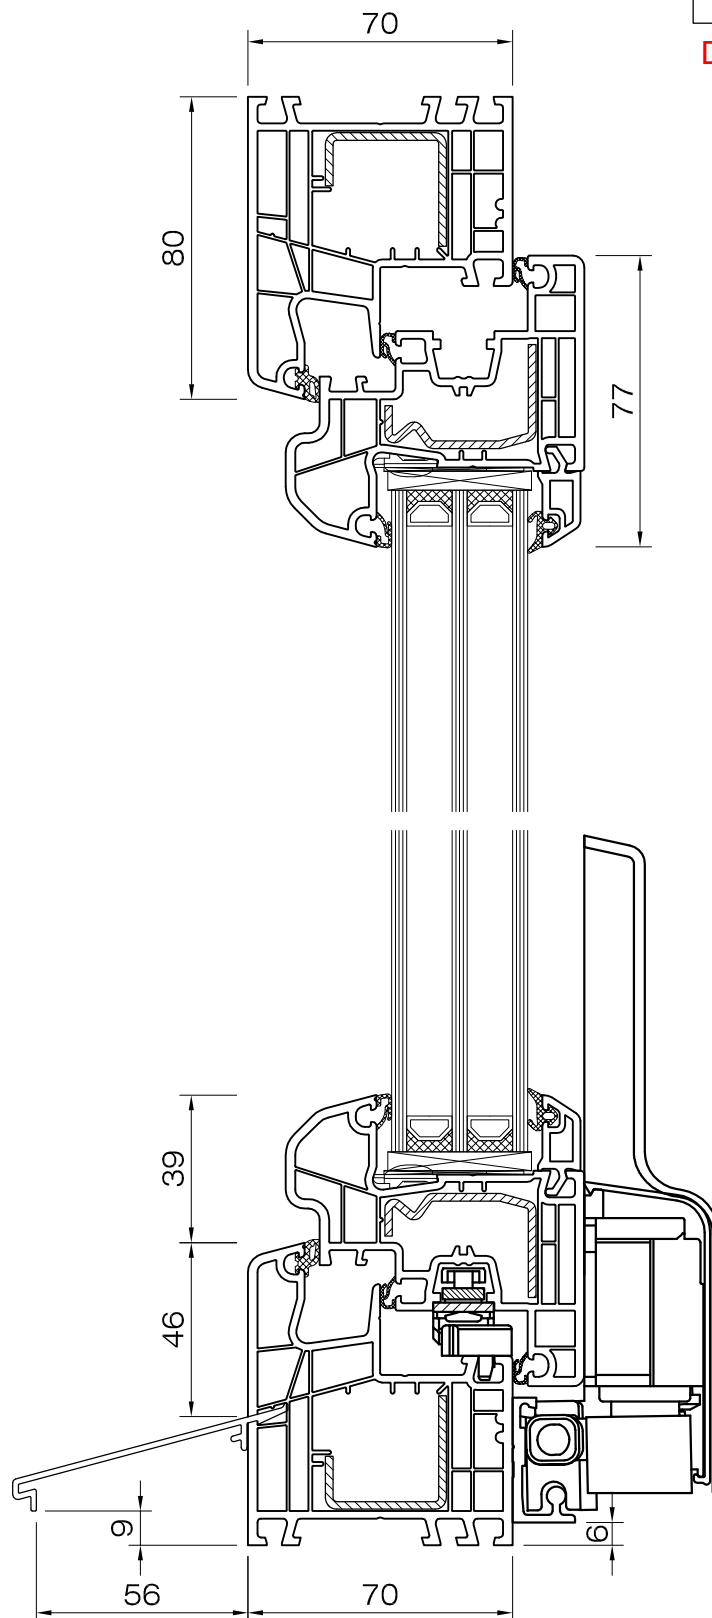

DETTAGLIO 2.1

Aluplast 5000 Live 70
telaio 70mm 150 x 02
anta 77mm semicomplanare 150 x 26

DETTAGLIO 2.2

Aluplast 5000 Live 70
telaio 80mm 150 x 03
anta 77mm semicomplanare 150 x 26

DETTAGLIO 2.3

Aluplast 5000 Live 70
telaio 100mm 150 x 04
anta 77mm semicomplanare 150 x 26

DETTAGLIO 2.4

Aluplast 5000 Live 70
telaio rinnovo 40mm 150 x 11
anta 77mm semicomplanare 150 x 26

DETTAGLIO 2.5

Aluplast 5000 Live 70
telaio rinnovo 65mm 150 x 10
anta 77mm semicomplanare 150 x 26

DETTAGLIO 2.6

Aluplast 5000 Live 70
telaio 80mm 150 x 03
anta 77mm semicomplanare 150 x 26

DETTAGLI 2.7

Aluplast 5000 Live 70
telaio 100mm 150 x 04
anta 77mm semicomplanare 150 x 26