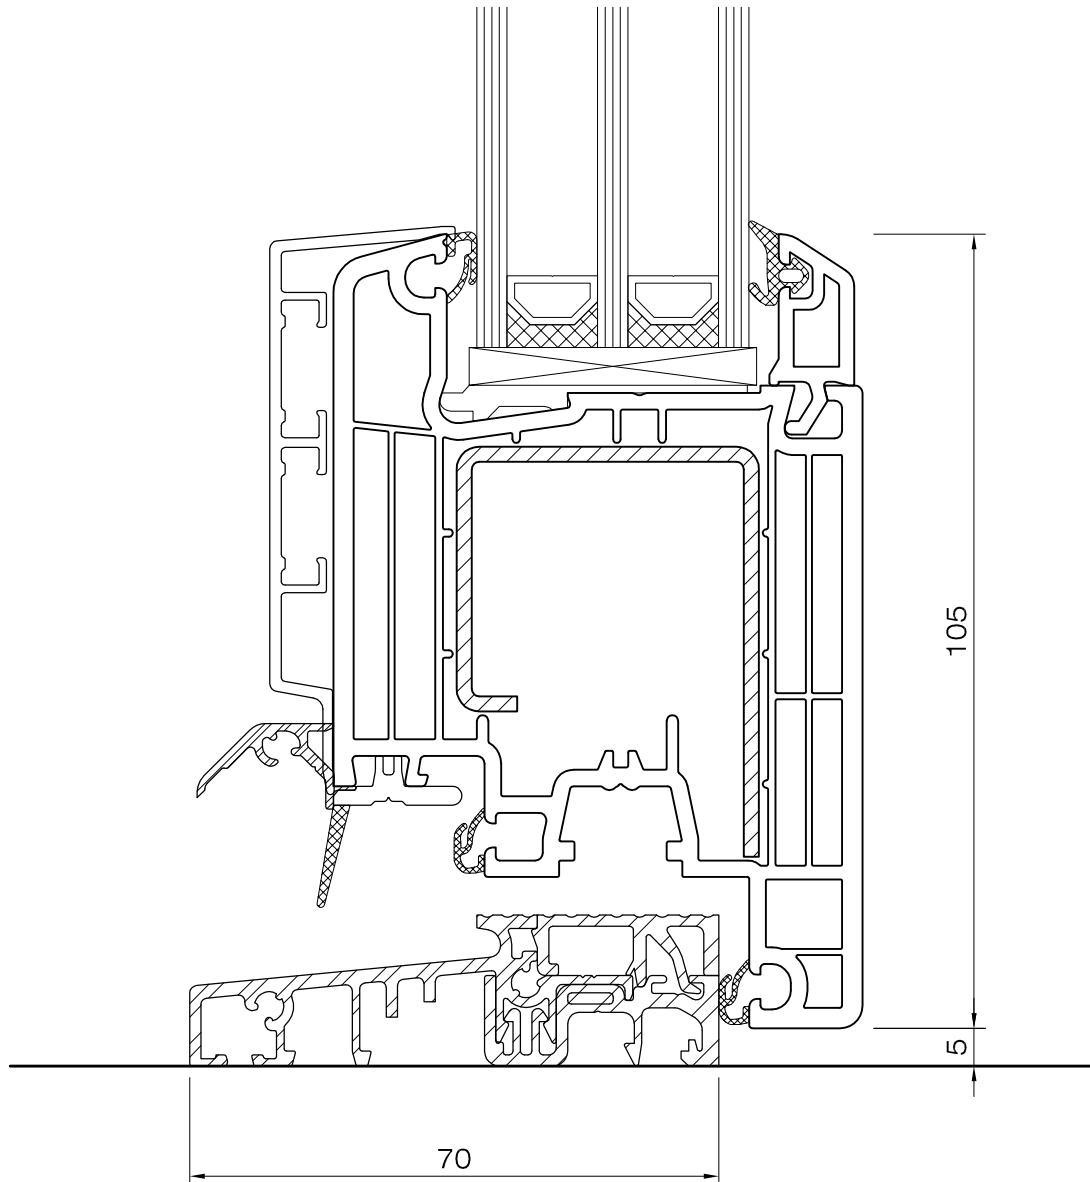

DETTAGLIO 3.1

Aluplast 5000 Live 70 aluclip
telaio 70mm 150 x 02
anta 77mm classic 150 x 20

DETTAGLIO 3.2

Aluplast 5000 Live 70 aluclip
telaio 80mm 150 x 03
anta 77mm classic 150 x 20

DETTAGLIO 3.3

Aluplast 5000 Live 70 aluclip
telaio 100mm 150 x 04
anta 77mm classic 150 x 20

DETTAGLIO 3.5

Aluplast 5000 Live 70 aluclip
soglia bassa 0,00
anta 77mm classic 150 x 20

DETTAGLIO 3.6

Aluplast 5000 Live 70 aluclip
soglia bassa 0,00
anta 105mm classic 150 x 30