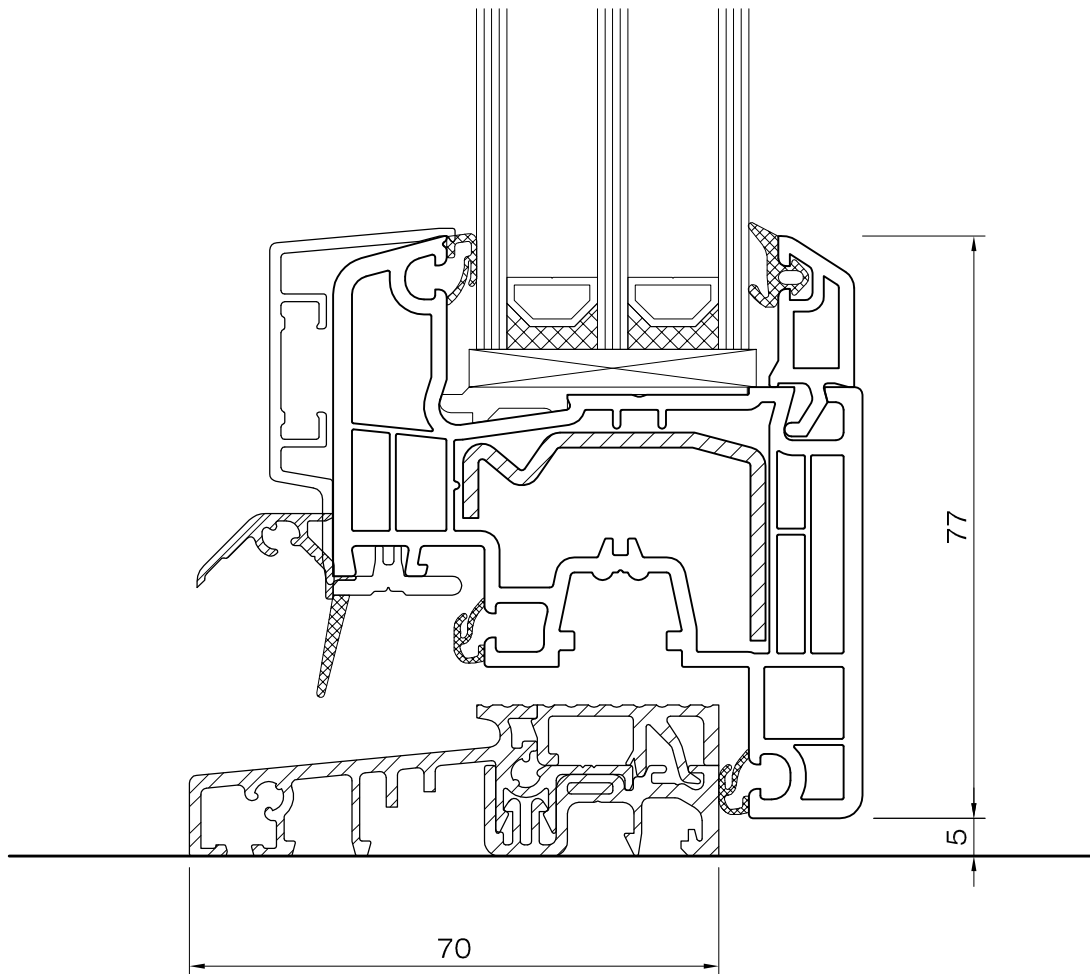

DETTAGLIO 3.5

Aluplast 5000 Live 70 aluclip
soglia bassa 0,00
anta 77mm classic 150 x 20

DETTAGLIO 3.6

Aluplast 5000 Live 70 aluclip
soglia bassa 0,00
anta 105mm classic 150 x 30