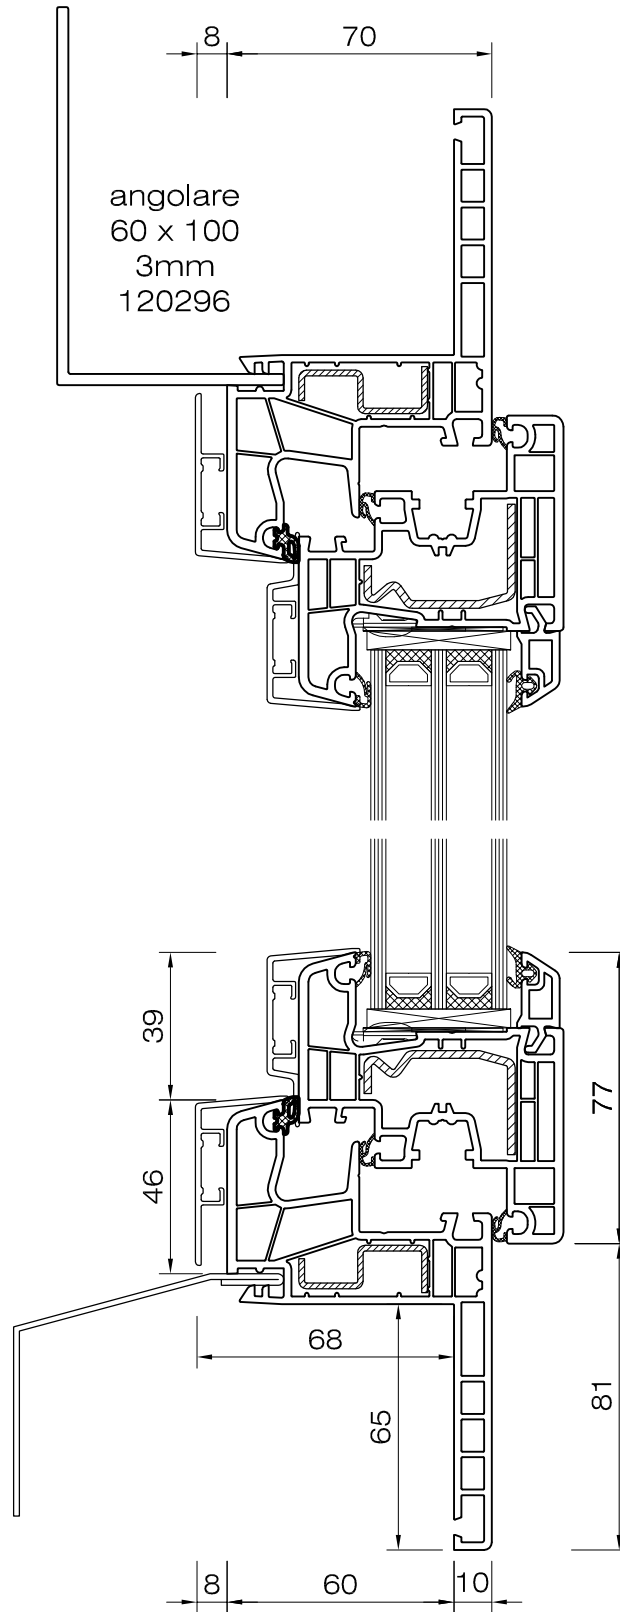

DETTAGLIO 3.1

Aluplast 5000 Live 70 aluclip
telaio 70mm 150 x 02
anta 77mm classic 150 x 20

DETTAGLIO 3.2

Aluplast 5000 Live 70 aluclip
telaio 80mm 150 x 03
anta 77mm classic 150 x 20

DETTAGLIO 3.3

Aluplast 5000 Live 70 aluclip
telaio 100mm 150 x 04
anta 77mm classic 150 x 20

DETTAGLIO 3.4

Aluplast 5000 Live 70
telaio rinnovo 65mm 150 x 10
anta 77mm classic 150 x 20

COOPERATIVA FALEGNAMERIE ASSOCIATE

via ai Cioss - cp 155
6593 Cadenazzo

tel. 091 858 00 69
fax 091 858 00 70

info@usfa.ch - www.usfa.ch

DETTAGLIO 3.5

Aluplast 5000 Live 70 aluclip
soglia bassa 0,00
anta 77mm classic 150 x 20

DETTAGLIO 3.6

Aluplast 5000 Live 70 aluclip
soglia bassa 0,00
anta 105mm classic 150 x 30