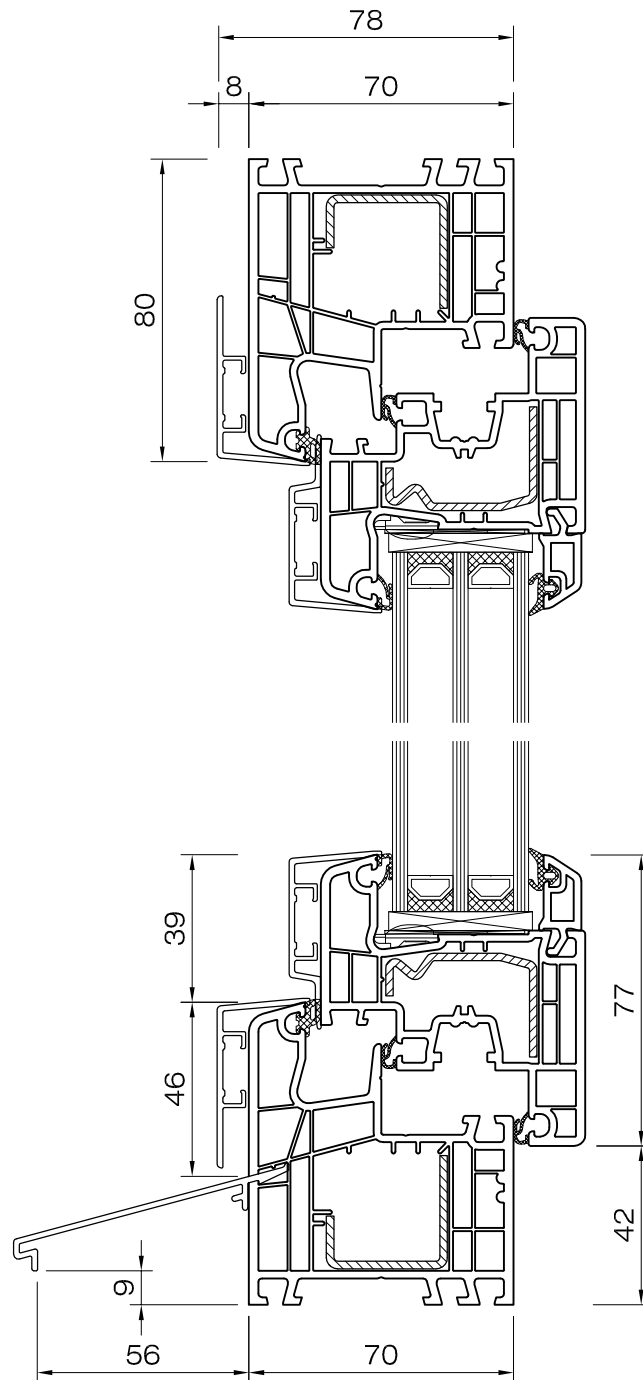

DETTAGLIO 3.1

Aluplast 5000 Live 70 aluclip
telaio 70mm 150 x 02
anta 77mm classic 150 x 20

DETTAGLIO 3.2

Aluplast 5000 Live 70 aluclip
telaio 80mm 150 x 03
anta 77mm classic 150 x 20

DETTAGLIO 3.3

Aluplast 5000 Live 70 aluclip
telaio 100mm 150 x 04
anta 77mm classic 150 x 20

DETTAGLIO 3.4

Aluplast 5000 Live 70
telaio rinnovo 65mm 150 x 10
anta 77mm classic 150 x 20

COOPERATIVA FALEGNAMERIE ASSOCIATE

via ai Cioss - cp 155
6593 Cadenazzo

tel. 091 858 00 69
fax 091 858 00 70

info@usfa.ch - www.usfa.ch

DETTAGLIO 3.5

Aluplast 5000 Live 70 aluclip
soglia bassa 0,00
anta 77mm classic 150 x 20

DETTAGLIO 3.6

Aluplast 5000 Live 70 aluclip
soglia bassa 0,00
anta 105mm classic 150 x 30