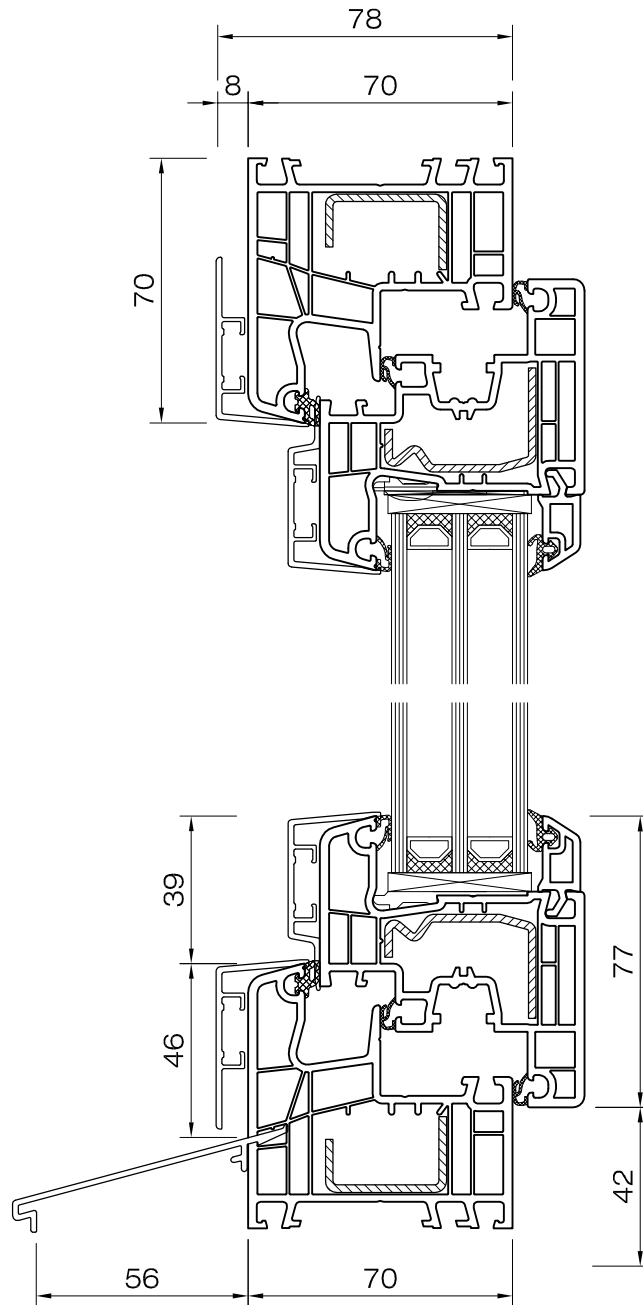

DETTAGLIO 3.1

Aluplast 5000 Live 70 aluclip
telaio 70mm 150 x 02
anta 77mm classic 150 x 20

DETTAGLIO 3.2

Aluplast 5000 Live 70 aluclip
telaio 80mm 150 x 03
anta 77mm classic 150 x 20

DETTAGLIO 3.3

Aluplast 5000 Live 70 aluclip
telaio 100mm 150 x 04
anta 77mm classic 150 x 20

DETTAGLIO 3.4

Aluplast 5000 Live 70
telaio rinnovo 65mm 150 x 10
anta 77mm classic 150 x 20

COOPERATIVA FALEGNAMERIE ASSOCIATE

via ai Cioss - cp 155
6593 Cadenazzo

tel. 091 858 00 69
fax 091 858 00 70

info@usfa.ch - www.usfa.ch

DETTAGLIO 3.5

Aluplast 5000 Live 70 aluclip
soglia bassa 0,00
anta 77mm classic 150 x 20

DETTAGLIO 3.6

Aluplast 5000 Live 70 aluclip
soglia bassa 0,00
anta 105mm classic 150 x 30