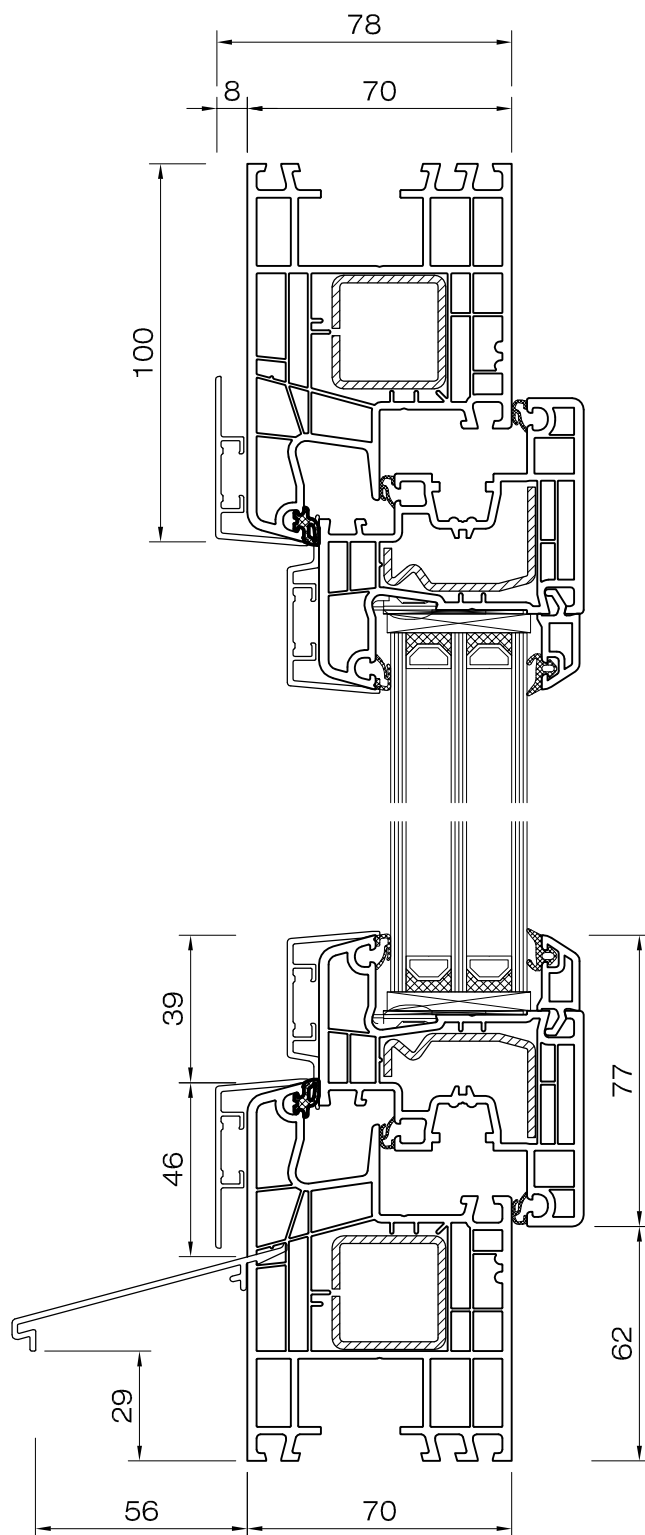

DETTAGLIO 3.1

Aluplast 5000 Live 70 aluclip
telaio 70mm 150 x 02
anta 77mm classic 150 x 20

DETTAGLIO 3.2

Aluplast 5000 Live 70 aluclip
telaio 80mm 150 x 03
anta 77mm classic 150 x 20

DETTAGLIO 3.3

Aluplast 5000 Live 70 aluclip
telaio 100mm 150 x 04
anta 77mm classic 150 x 20

DETTAGLIO 3.4

Aluplast 5000 Live 70
telaio rinnovo 65mm 150 x 10
anta 77mm classic 150 x 20

COOPERATIVA FALEGNAMERIE ASSOCIATE

via ai Cioss - cp 155
6593 Cadenazzo

tel. 091 858 00 69
fax 091 858 00 70

info@usfa.ch - www.usfa.ch

DETTAGLIO 3.5

Aluplast 5000 Live 70 aluclip
soglia bassa 0,00
anta 77mm classic 150 x 20

DETTAGLIO 3.6

Aluplast 5000 Live 70 aluclip
soglia bassa 0,00
anta 105mm classic 150 x 30