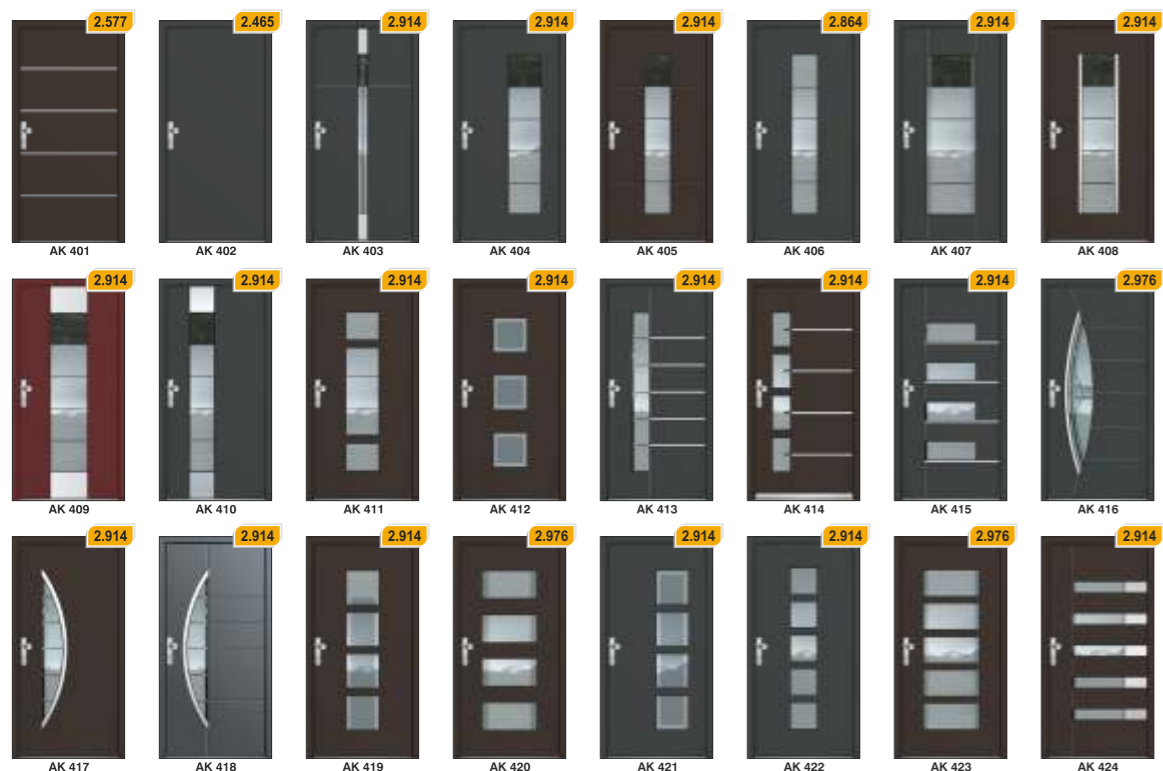

Portoncini su misura in alluminio INOTHERM

PROMOZIONE 24

ESCLUSIVI PORTONCINI DI CASA

Prezzi compresi IVA

24 MODELLI DI PORTONCINI

12 COLORI-NOVITÀ: POSSIBILITÀ DI AVERE LA CERNIERA COLORATA

6 TIPI DI VETRI ORNAMENTALI O MOTIVI SUL VETRO

5 PUNTI DI CHIUSURA PER LA SERRATURA

RC3 MANIGLIA DI SICUREZZA (RC3)

2 PROFILI DEL TELAIO A SCELTA: AT100 o AT70

Venite a trovarci nel nostro Showroom a Cadenazzo e visitate il nostro sito web:

www.usfa.ch