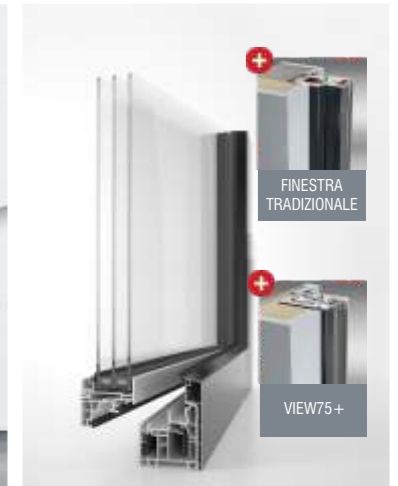

ARMONIA E INNOVAZIONE

LIFE85 è un sistema di profili con una profondità di 85 mm. Il sistema raggiunge i massimi livelli sia dal punto di vista termico che da quello estetico. Disponibile anche con una profondità di 70 mm.

Anche per i più esigenti in tema di **minimalismo**, Aluplast con il Profilo 75+ riesce a soddisfare le richieste di Minimal-Design.

VIEW75

LA FINESTRA DEL FUTURO

Un'efficiente soluzione di design che massimizza l'efficacia. Il telaio scompare quasi completamente dietro l'isolamento esterno. Dall'esterno si vede solo una parte minima di telaio intorno alla lastra di vetro.

Per un sistema scorrevole parliamo di LIFE85 SLIDE

LIFE85slide

IL SOLE NELLA VOSTRA CASA

La porta scorrevole alzante da 85 mm fa entrare il sole nella vostra casa.

Convince per la grande efficienza energetica e la sua semplicità d'uso. Si apre e si chiude facilmente e senza sforzo persino nelle dimensioni massime 6,5 m x 2,8 m.