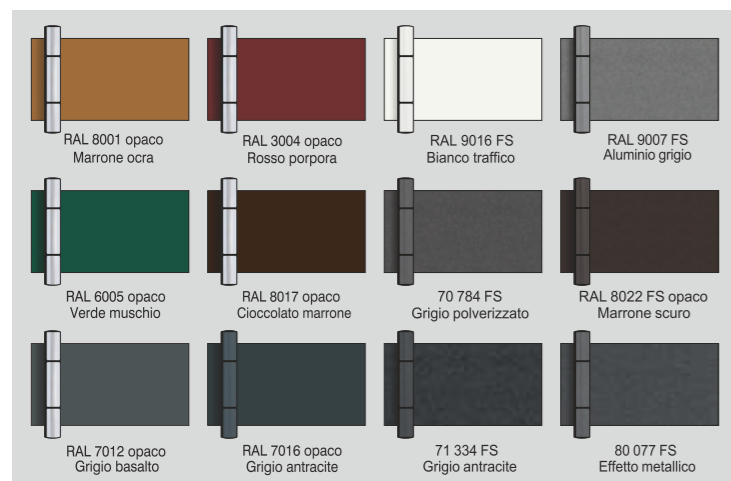

Portoncini su misura in alluminio INOTHERM

PROMOZIONE 24

ESCLUSIVI PORTONCINI DI CASA

Prezzi compresi IVA

24 MODELLI DI PORTONCINI

12 COLORI-NOVITÀ: POSSIBILITÀ DI AVERE LA CERNIERA COLORATA

6 TIPI DI VETRI ORNAMENTALI O MOTIVI SUL VETRO

5 PUNTI DI CHIUSURA PER LA SERRATURA

RC3 MANIGLIA DI SICUREZZA (RC3)

2 PROFILI DEL TELAIO A SCELTA: AT100 o AT70

Venite a trovarci nel nostro Showroom a Cadenazzo e visitate il nostro sito web:

www.usfa.ch