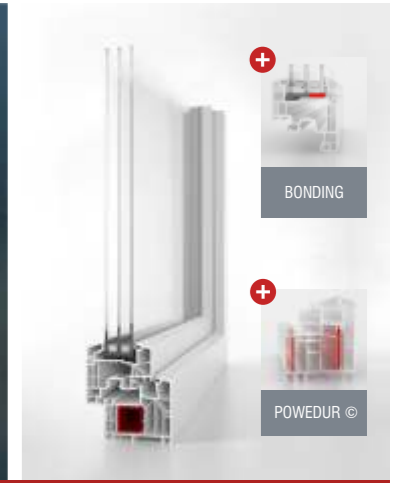

RC1

Tutti e 4 gli angoli delle finestre sono protetti da perni con la testa a fungo, chiusure di sicurezza con maniglia chiudibile completa di protezione anti-foratura.

RC2

Sull'intero perimetro del battente, i perni con testa a fungo fanno presa nelle chiusure di sicurezza del telaio. Con maniglia chiudibile completa di protezioni anti-foratura.

RC3

Maggiore quantità di perni di sicurezza con testa a fungo sul retro. Vetro di sicurezza superiore (Pa5). Massima protezione contro le effrazioni.

Per i più esigenti Design ALUPLAST: LIFE e VIEW

LIFE70 / LIFE 85

ARMONIA E INNOVAZIONE

LIFE85 è un sistema di profili con una profondità di 85 mm. Il sistema raggiunge i massimi livelli sia dal punto di vista termico che da quello estetico. Disponibile anche con una profondità di 70 mm.