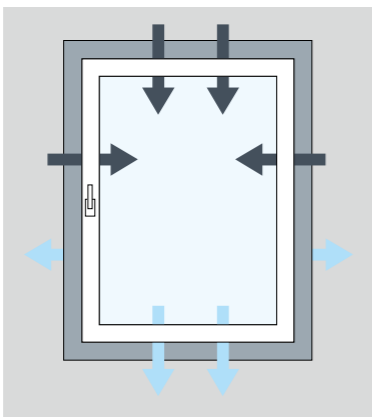

La sicurezza in primis

AIRSAFE

L'innovazione. Aerare gli ambienti non è mai stato così sicuro.

AIRSafe PLUS

La comoda configurazione standard per una sana igiene della casa. Assicura un efficace ricambio dell'aria senza disperdere tutta l'energia termica dell'ambiente.

AIRSafe PREMIUM

La soluzione con una ferramenta più sicura contro le effrazioni. (Certificazione RC2)

RC1

Tutti e 4 gli angoli delle finestre sono protetti da perni con la testa a fungo, chiusure di sicurezza con maniglia chiudibile completa di protezione anti-foratura.

RC2

Sull'intero perimetro del battente, i perni con testa a fungo fanno presa nelle chiusure di sicurezza del telaio. Con maniglia chiudibile completa di protezioni anti-foratura.

RC3

Maggiore quantità di perni di sicurezza con testa a fungo sul retro. Vetro di sicurezza superiore (Pa5). Massima protezione contro le effrazioni.