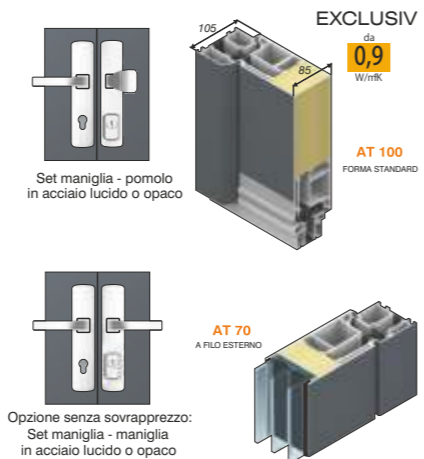

Portoncini su misura in alluminio INOTHERM

PROMOZIONE 24

ESCLUSIVI PORTONCINI DI CASA

Prezzi compresi IVA

24 MODELLI DI PORTONCINI

12 COLORI-NOVITÀ: POSSIBILITÀ DI AVERE LA CERNIERA COLORATA

6 TIPI DI VETRI ORNAMENTALI O MOTIVI SUL VETRO

5 PUNTI DI CHIUSURA PER LA SERRATURA

RC3 MANIGLIA DI SICUREZZA (RC3)

2 PROFILI DEL TELAIO A SCELTA: AT100 o AT70

Venite a trovarci nel nostro Showroom a Cadenazzo e visitate il nostro sito web:

www.usfa.ch